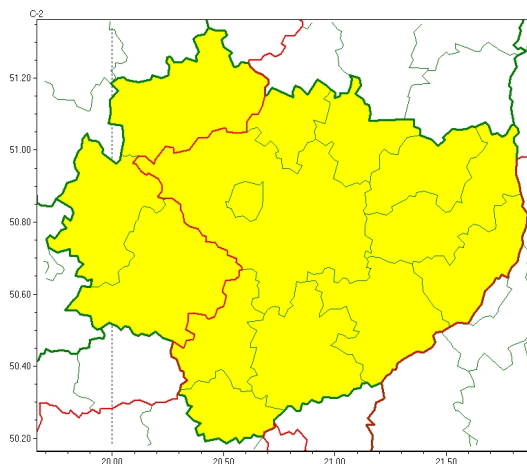

Zasięg ostrzeżeń w województwie

Oblodzenie  
2023-03-27 13:35

Przymrozki  
2023-03-27 13:35

**WOJEWÓDZTWO WI TOKRZYSKIE**  
**OSTRZEŻENIA METEOROLOGICZNE ZBIORCZO NR 45**  
**WYKAZ OBLÓW I ZIEMOZAMROZÓW**  
**o godz. 13:35 dnia 27.03.2023**

Zjawisko/Stopień zagrożenia	Oblodzenie/1
Obszar (w nawiasie numer ostrzeżenia dla powiatu)	powiaty: buski(29), kazimierski(28), Kielce(29), kielecki(29), opatowski(25), ostrowiecki(25), pińczowski(28), sandomierski(26), skarżyski(23), starachowicki(24), staszowski(28)
Ważność	od godz. 21:00 dnia 27.03.2023 do godz. 09:00 dnia 28.03.2023
Prawdopodobieństwo	80%
Przebieg	Prognozuje się zamarzanie mokrej nawierzchni dróg i chodników po opadach deszczu, deszczu ze mrogiem, mokrego niegu powodujących cechy oblodzenia. Temperatura minimalna od -5 do -3°C, temperatura minimalna przy gruncie około -7°C.
SMS	IMGW-PIB OSTRZEŻENIA: OBLÓDZENIE/1 w świętokrzyskie (11 powiatów) od 21:00/27.03 do 09:00/28.03.2023 temp. min. od -5 st. do -3 st., przy gruncie do -7 st., lisko. Dotyczy powiatów: buski, kazimierski, Kielce, kielecki, opatowski, ostrowiecki, pińczowski, sandomierski, skarżyski, starachowicki i staszowski.
RSO	Woj. świętokrzyskie (11 powiatów), IMGW-PIB wydał ostrzeżenie pierwszego stopnia o oblodzeniu
Uwagi	Brak.
Zjawisko/Stopień zagrożenia	Przymrozki/1
Obszar (w nawiasie numer ostrzeżenia dla powiatu)	powiaty: buski(28), jędrzejowski(28), kazimierski(27), Kielce(28), kielecki(28), konecki(21), opatowski(24), ostrowiecki(24), pińczowski(27), sandomierski(25), skarżyski(22), starachowicki(23), staszowski(27), włoszczowski(24)
Ważność	od godz. 21:00 dnia 27.03.2023 do godz. 10:00 dnia 29.03.2023