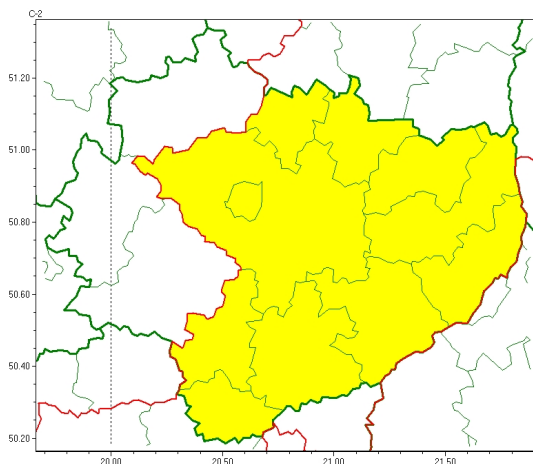

Zasięg ostrzeżeń w województwie

Oblodzenie  
2023-03-27 13:35

Przymrozki  
2023-03-27 13:35

**WOJEWÓDZTWO WI TOKRZYSKIE**  
**OSTRZEŻENIA METEOROLOGICZNE ZBIORCZO NR 45**  
**WYKAZ OBLÓW I ZIEMOZAMROZÓW**  
**o godz. 13:35 dnia 27.03.2023**

Zjawisko/Stopień zagrożenia	Oblodzenie/1
Obszar (w nawiasie numer ostrzeżenia dla powiatu)	powiaty: buski(29), kazimierski(28), Kielce(29), kielecki(29), opatowski(25), ostrowiecki(25), pińczowski(28), sandomierski(26), skarżyski(23), starachowicki(24), staszowski(28)
Ważność	od godz. 21:00 dnia 27.03.2023 do godz. 09:00 dnia 28.03.2023
Prawdopodobieństwo	80%
Przebieg	Prognozuje się zamarzanie mokrej nawierzchni dróg i chodników po opadach deszczu, deszczu ze mrogiem, mokrego niegu powodujących cechy oblodzenia. Temperatura minimalna od -5 do -3°C, temperatura minimalna przy gruncie około -7°C.
SMS	IMGW-PIB OSTRZEŻENIA: OBLÓDZENIE/1 w świętokrzyskie (11 powiatów) od 21:00/27.03 do 09:00/28.03.2023 temp. min. od -5 st. do -3 st., przy gruncie do -7 st., lisko. Dotyczy powiatów: buski, kazimierski, Kielce, kielecki, opatowski, ostrowiecki, pińczowski, sandomierski, skarżyski, starachowicki i staszowski.
RSO	Woj. świętokrzyskie (11 powiatów), IMGW-PIB wydał ostrzeżenie pierwszego stopnia o oblodzeniu
Uwagi	Brak.
Zjawisko/Stopień zagrożenia	Przymrozki/1
Obszar (w nawiasie numer ostrzeżenia dla powiatu)	powiaty: buski(28), jędrzejowski(28), kazimierski(27), Kielce(28), kielecki(28), konecki(21), opatowski(24), ostrowiecki(24), pińczowski(27), sandomierski(25), skarżyski(22), starachowicki(23), staszowski(27), włoszczowski(24)
Ważność	od godz. 21:00 dnia 27.03.2023 do godz. 10:00 dnia 29.03.2023