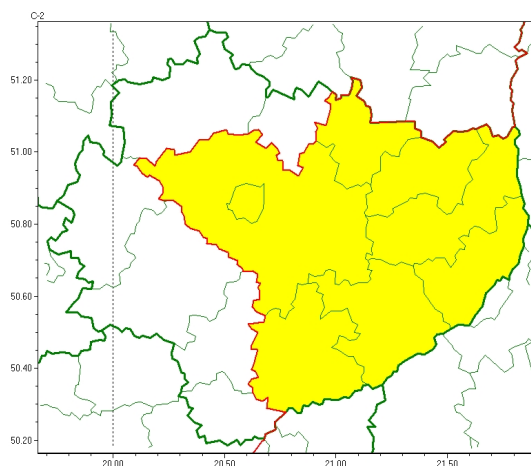

Zasięg ostrzeżeń w województwie

Opady marznące
2023-02-08 00:23

WOJEWÓDZTWO WI TOKRZYSKIE
OSTRZEŻENIA METEOROLOGICZNE ZBIORCZO NR 27
WYKAZ OBSZARÓW NA CYCHOSTRZEŻENIE
o godz. 00:23 dnia 08.02.2023

Zjawisko/Stopień zagrożenia	Opady marznące/1
Obszar (w nawiasie numer ostrzeżenia dla powiatu)	powiaty: buski(18), Kielce(18), kielecki(18), opatowski(16), ostrowiecki(15), sandomierski(15), starachowicki(15), staszowski(17)
Ważność	od godz. 00:30 dnia 08.02.2023 do godz. 05:00 dnia 08.02.2023
Prawdopodobieństwo	80%
Przebieg	Prognozowane są słabe opady marznącego deszczu lub młotki powodujące gołoledź.
SMS	IMGW-PIB OSTRZEŻENIA: MARZĄCE OPADY/1 w świętokrzyskie (8 powiatów) od 00:30/08.02 do 05:00/08.02.2023 marznące opady, drogi liskie. Dotyczy powiatów: buski, Kielce, kielecki, opatowski, ostrowiecki, sandomierski, starachowicki i staszowski.
RSO	Woj. w świętokrzyskie (8 powiatów), IMGW-PIB wydał ostrzeżenie pierwszego stopnia o opadach marzących
Uwagi	Brak.