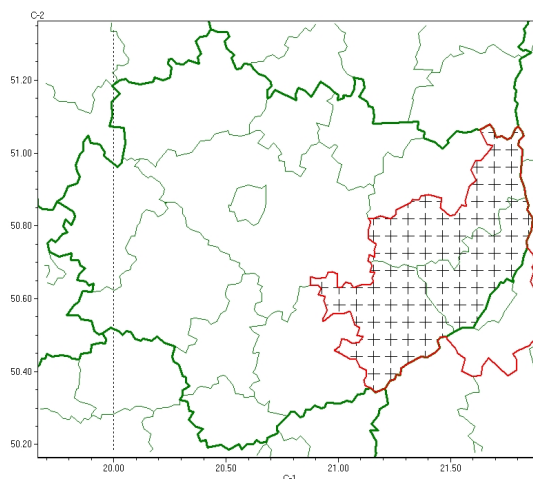

Zasięg komunikatu w województwie

Opady marznące

Komunikat meteorologiczny z godz. 21:36 dnia 07.02.2023

Nazwa biura	IMGW-PIB Biuro Prognoz Meteorologicznych w Krakowie
Zjawiska	Opady marznące
Obszar	województwo świętokrzyskie powiaty: opatowski, sandomierski, staszowski
Sytuacja meteorologiczna	Miejscami występują słabe opady marznące, które powodują ce gołoledź.
Uwagi	Komunikat przygotowano na podstawie danych z systemów teledetekcji atmosfery oraz sieci pomiarowo-obszernych IMGW-PIB. Lokalnie zjawiska mogą mieć inny przebieg niż opisany.
Godzina i data wydania	godz. 21:36 dnia 07.02.2023