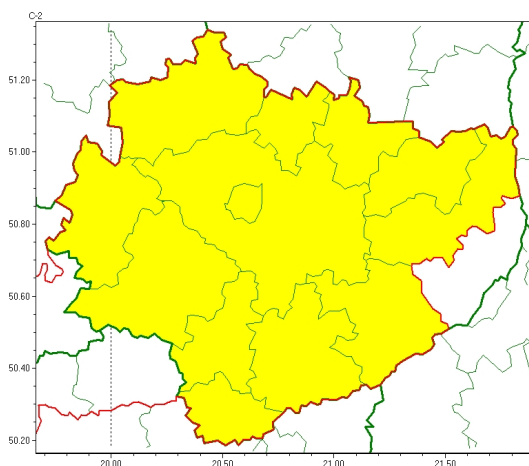

Zasięg ostrzeżeń w województwie

Silny mróz
2023-02-07 00:32

WOJEWÓDZTWO WI TOKRZYSKIE
OSTRZEŻENIA METEOROLOGICZNE ZBIORCZO NR 26
WYKAZ OBYWÓW ZUJ CYCHOSTRZEŻENIA
o godz. 00:32 dnia 07.02.2023

Zjawisko/Stopień zagrożenia	Silny mróz/1
Obszar (w nawiasie numer ostrzeżenia dla powiatu)	powiaty: buski(17), j. drzewowski(16), kazimierski(17), Kielce(17), kielecki(17), konecki(12), opatowski(15), ostrowiecki(14), pińczowski(16), skarżyski(14), starachowicki(14), staszowski(16), włoszczowski(13)
Ważność	od godz. 00:45 dnia 07.02.2023 do godz. 10:00 dnia 07.02.2023
Prawdopodobieństwo	80%
Przebieg	Prognozuje się temperatury minimalne w nocy od -19°C do -15°C. Wiatr o średniej prędkości do 10 km/h.
SMS	IMGW-PIB OSTRZEŻENIA: MRÓZ/1 w województwie świętokrzyskim (13 powiatów) od 00:45/07.02 do 10:00/07.02.2023 temp. min -19 st, wiatr 10 km/h. Dotyczy powiatów: buski, j. drzewowski, kazimierski, Kielce, kielecki, konecki, opatowski, ostrowiecki, pińczowski, skarżyski, starachowicki, staszowski i włoszczowski.
RSO	Woj. w świętokrzyskim (13 powiatów), IMGW-PIB wydał ostrzeżenie pierwszego stopnia o silnych mrozach
Uwagi	Brak.