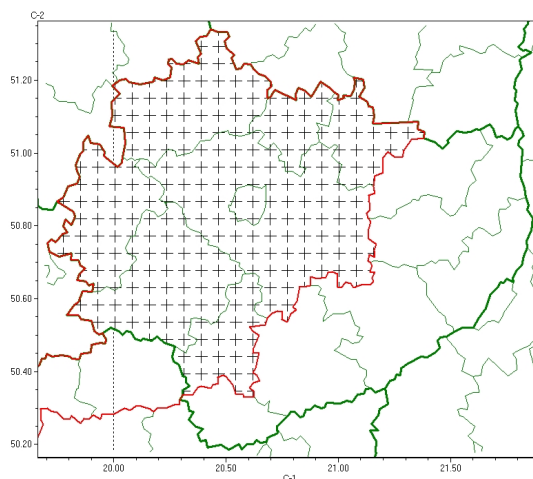

Zasięg komunikatu w województwie

Opady marznące

Komunikat meteorologiczny z godz. 21:19 dnia 10.12.2022

Nazwa biura	IMGW-PIB Biuro Prognoz Meteorologicznych w Krakowie
Zjawiska	Opady marznące
Obszar	województwo świętokrzyskie powiaty: jędrzejowski, Kielce, kielecki, konecki, pińczowski, skarżyski, starachowicki, włoszczowski
Sytuacja meteorologiczna	Lokalnie obserwowane i w najbliższych 2-3 godzinach prognozowane słabe opady mroźne.
Uwagi	Komunikat przygotowany na podstawie danych z systemów teledetekcji atmosfery oraz sieci pomiarowo-obszernych IMGW-PIB. Lokalnie zjawiska mogą mieć inny przebieg niż opisany.
Godzina i data wydania	godz. 21:19 dnia 10.12.2022