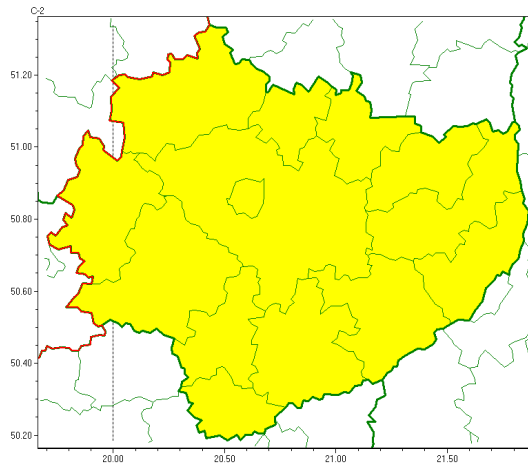

Zasięg ostrzeżeń w województwie

Burze z gradem
2022-08-11 12:49

WOJEWÓDZTWO WI TOKRZYSKIE
OSTRZEŻENIA METEOROLOGICZNE ZBIORCZO NR 119
WYKAZ OBYWÓW ZUJACYCH OSTRZEŻENIE
o godz. 12:49 dnia 11.08.2022

Zjawisko/Stopień zagrożenia	Burze z gradem/1
Obszar (w nawiasie numer ostrzeżenia dla powiatu)	powiaty: buski(76), jędrzejowski(73), kazimierski(74), Kielce(78), kielecki(78), konecki(75), opatowski(75), ostrowiecki(74), pińczowski(75), sandomierski(76), skarżyski(76), starachowicki(76), staszowski(75), włoszczowski(74)
Ważność	od godz. 12:50 dnia 11.08.2022 do godz. 20:00 dnia 11.08.2022
Prawdopodobieństwo	70%
Przebieg	Obserwuje się i prognozuje dalsze występowanie burz, którym miejscami będą towarzyszyć silne opady deszczu do 25 mm oraz porywy wiatru do 60 km/h. Miejscami grad.
SMS	IMGW-PIB OSTRZEŻENIA: BURZE Z GRADEM/1 w województwie świętokrzyskim (wszystkie powiaty) od 12:50/11.08 do 20:00/11.08.2022 deszcz 25 mm, grad, porywy 60 km/h. Dotyczy powiatów: wszystkie powiaty.
RSO	Woj. w świętokrzyskie (wszystkie powiaty), IMGW-PIB wydał ostrzeżenie pierwszego stopnia o burzach z gradem
Uwagi	Brak.