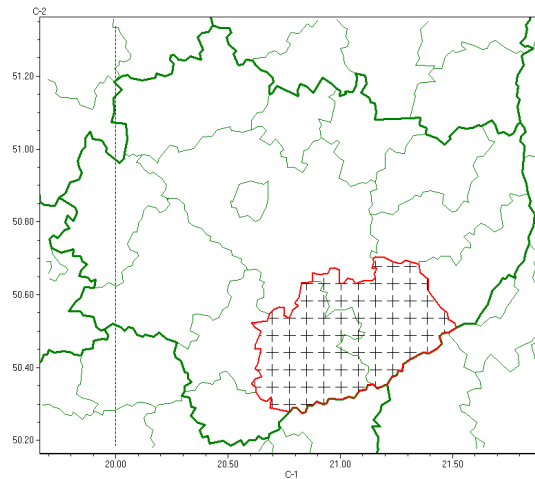

Zasięg komunikatu w województwie

Burze z gradem

Komunikat meteorologiczny z godz. 20:31 dnia 22.07.2022

Nazwa biura	IMGW-PIB Biuro Prognoz Meteorologicznych w Krakowie
Zjawiska	Burze z gradem
Obszar	województwo świętokrzyskie powiaty: buski, staszowski
Sytuacja meteorologiczna	W regionie obserwuje się burzę, która wolno przemieszcza się na północny wschód. Towarzyszy jej grad i krótkotrwałe intensywne opady deszczu około 10 mm/10 minut.
Uwagi	Komunikat przygotowany na podstawie danych z systemów teledetekcji atmosfery oraz sieci pomiarowo-obszernych IMGW-PIB. Lokalnie zjawiska mogą mieć inny przebieg niż opisany.
Godzina i data wydania	godz. 20:31 dnia 22.07.2022