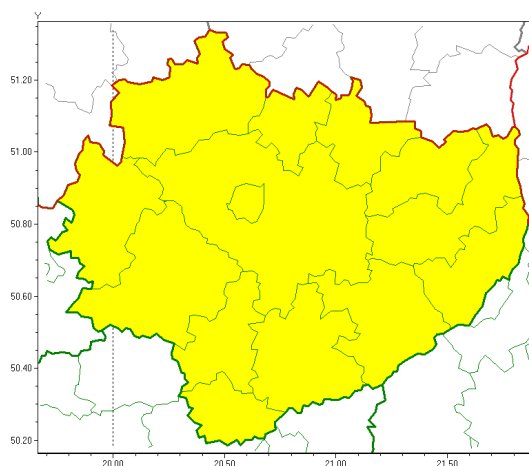

### Zasięg ostrzeżeń w województwie

Oblodzenie  
2022-02-07 12:02

**WOJEWÓDZTWO WI TOKRZYSKIE**  
**OSTRZEŻENIA METEOROLOGICZNE ZBIORCZO NR 28**  
**WYKAZ OBLODZENIA W WOJEWÓDZTWIE**  
**o godz. 12:02 dnia 07.02.2022**

| Zjawisko/Stopień zagrożenia                       | Oblodzenie/1   |
|---|--|
| Obszar (w nawiasie numer ostrzeżenia dla powiatu) | powiaty: buski(19), j. drzejowski(18), kazimierski(19), Kielce(20), kielecki(20), konecki(18), opatowski(20), ostrowiecki(20), pińczowski(19), sandomierski(20), skarżyski(20), starachowicki(20), staszowski(20), włoszczowski(18)  |
| Ważność   | od godz. 19:00 dnia 07.02.2022 do godz. 08:00 dnia 08.02.2022  |
| Prawdopodobieństwo                                | 70%  |
| Przebieg  | Prognozuje się zamarzanie mokrej nawierzchni dróg i chodników po opadach deszczu i deszczu ze śniegiem oraz mokrego śniegu powodujące ich oblodzenie. Temperatura minimalna około -1°C, w rejonach podgórskich około -3°C, temperatura minimalna przy gruncie około -2°C, w rejonach podgórskich około -4°C. |
| SMS   | IMGW-PIB OSTRZEŻENIE: OBLODZENIE/1 w województwie świętokrzyskim (wszystkie powiaty) od 19:00/07.02 do 08:00/08.02.2022 temp. min. od -3 st. do -1 st., przy gruncie od -4 st. do -2 st., lisko. Dotyczy powiatów: wszystkie powiaty.  |
| RSO   | Woj. w świętokrzyskie (wszystkie powiaty), IMGW-PIB wydał ostrzeżenie pierwszego stopnia o oblodzeniu  |
| Uwagi   | Brak.  |
| Dyrektor synoptyk IMGW-PIB                        | Małgorzata Marcinek  |