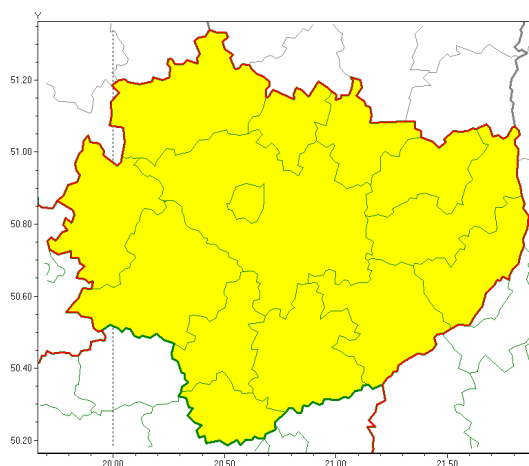

Zasięg ostrzeżeń w województwie

Opady marznące
2022-02-03 12:13

WOJEWÓDZTWO WI TOKRZYSKIE
OSTRZEŻENIA METEOROLOGICZNE ZBIORCZO NR 21
WYKAZ OBYWÓW ZUJACYCH OSTRZEŻENIE
o godz. 12:13 dnia 03.02.2022

Zjawisko/Stopień zagrożenia	Opady marznące/1
Obszar (w nawiasie numer ostrzeżenia dla powiatu)	powiaty: buski(15), j. drzejowski(14), kazimierski(15), Kielce(16), kielecki(16), konecki(15), opatowski(16), ostrowiecki(16), pińczowski(15), sandomierski(16), skarżyski(16), starachowicki(16), staszowski(16), włoszczowski(14)
Ważność	od godz. 23:00 dnia 03.02.2022 do godz. 07:00 dnia 04.02.2022
Prawdopodobieństwo	80%
Przebieg	Prognozowane są słabe opady marznącego deszczu powodujące gołoled.
SMS	IMGW-PIB OSTRZEGA: MARZĄCE OPADY/1 w woj. świętokrzyskie (wszystkie powiaty) od 23:00/03.02 do 07:00/04.02.2022 marznące opady, drogi liskie. Dotyczy powiatów: wszystkie powiaty.
RSO	Woj. świętokrzyskie (wszystkie powiaty), IMGW-PIB wydał ostrzeżenie pierwszego stopnia o opadach marzących
Uwagi	Brak.
Dyrektor synoptyk IMGW-PIB	Łukasz Kiełt