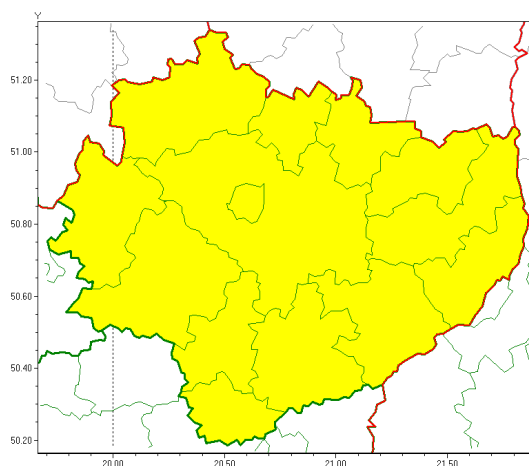

### Zasięg ostrzeżeń w województwie

Oblodzenie  
2022-01-20 05:40

**WOJEWÓDZTWO WI TOKRZYSKIE**  
**OSTRZEŻENIA METEOROLOGICZNE ZBIORCZO NR 11**  
**WYKAZ OBLODZENIA I ZAKRESU OSTRZEŻENIA**  
**o godz. 05:40 dnia 20.01.2022**

Zjawisko/Stopień zagrożenia	Oblodzenie/1
Obszar (w nawiasie numer ostrzeżenia dla powiatu)	powiaty: buski(7), jędrzejowski(7), kazimierski(7), Kielce(8), kielecki(8), konecki(8), opatowski(8), ostrowiecki(8), pińczowski(7), sandomierski(8), skarżyski(8), starachowicki(8), staszowski(8), włoszczowski(7)
Ważność	od godz. 11:00 dnia 20.01.2022 do godz. 16:00 dnia 20.01.2022
Prawdopodobieństwo	80%
Przebieg	Prognozuje się zamrażanie mokrej nawierzchni dróg i chodników po opadach deszczu ze śniegiem i mokrego śniegu powodujące ich oblodzenie. Temperatura powietrza obniży się do około $-3^{\circ}\text{C}$ , w rejonach podgórskich do $-5^{\circ}\text{C}$ , temperatura minimalna przy gruncie około $-4^{\circ}\text{C}$ , w rejonach podgórskich $-6^{\circ}\text{C}$ .
SMS	IMGW-PIB OSTRZEŻENIE: OBLODZENIE/1 w województwie świętokrzyskim (wszystkie powiaty) od 11:00/20.01 do 16:00/20.01.2022 temp. min. od $-3^{\circ}\text{C}$ do $-5^{\circ}\text{C}$ , przy gruncie do $-6^{\circ}\text{C}$ , śnieg. Dotyczy powiatów: wszystkie powiaty.
RSO	Woj. świętokrzyskie (wszystkie powiaty), IMGW-PIB wydał ostrzeżenie pierwszego stopnia o oblodzeniu
Uwagi	Brak.
Dyrektor synoptyk IMGW-PIB	Małgorzata Marcinek