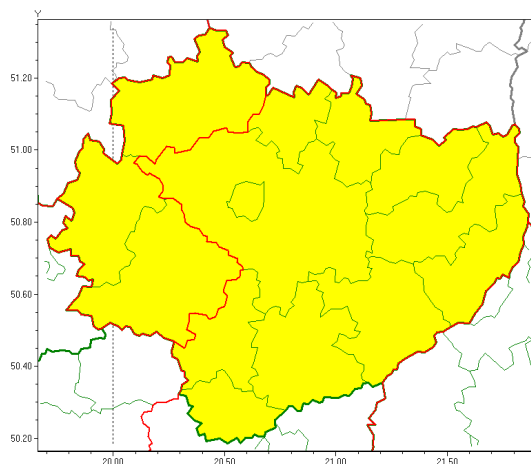

Zasięg ostrzeżeń w województwie

Oblodzenie  
2022-01-06 13:10

**WOJEWÓDZTWO WI TOKRZYSKIE**  
**OSTRZEŻENIA METEOROLOGICZNE ZBIORCZO NR 3**  
**WYKAZ OBSZARÓW ZUCIENNYCH OSTRZEŻENIOM**  
**o godz. 13:10 dnia 06.01.2022**

<b>Zjawisko/Stopień zagrożenia</b>	Oblodzenie/1
<b>Obszar (w nawiasie numer ostrzeżenia dla powiatu)</b>	powiaty: j. drzejowski(2), konecki(2), włoszczowski(2)
<b>Ważność</b>	od godz. 13:30 dnia 06.01.2022 do godz. 20:00 dnia 06.01.2022
<b>Prawdopodobieństwo</b>	70%
<b>Przebieg</b>	Prognozuje się zamarzanie mokrej nawierzchni dróg i chodników po opadach deszczu ze śniegiem i mokrego śniegu, powodujące ich oblodzenie. Temperatura powietrza obniży się do około -4°C wieczorem, przy gruncie do około -4°C. Ujemna temperatura powietrza na przeważającym obszarze utrzyma się w ciągu kolejnych dni.
<b>SMS</b>	IMGW-PIB OSTRZEŻENIE: OBLODZENIE/1 w woj. świętokrzyskie (3 powiaty) od 13:30/06.01 do 20:00/06.01.2022 spadek temp. do -4 st. przy gruncie do -4 st., śnieg. Dotyczy powiatów: j. drzejowski, konecki i włoszczowski.
<b>RSO</b>	Woj. świętokrzyskie (3 powiaty), IMGW-PIB wydał ostrzeżenie pierwszego stopnia o oblodzeniu
<b>Uwagi</b>	Brak.
<b>Zjawisko/Stopień zagrożenia</b>	Oblodzenie/1
<b>Obszar (w nawiasie numer ostrzeżenia dla powiatu)</b>	powiaty: buski(2), kazimierski(2), Kielce(2), kielecki(2), opatowski(2), ostrowiecki(2), pińczowski(2), sandomierski(2), skarżyski(2), starachowicki(2), staszowski(2)
<b>Ważność</b>	od godz. 13:00 dnia 06.01.2022 do godz. 20:00 dnia 06.01.2022