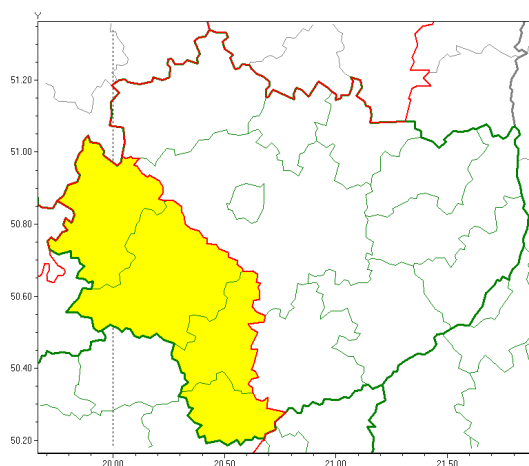

Zasięg ostrzeżeń w województwie

Oblodzenie
2021-11-26 14:20

WOJEWÓDZTWO WI TOKRZYSKIE
OSTRZEŻENIA METEOROLOGICZNE ZBIORCZO NR 135
WYKAZ OBSZARÓW ZUCIANYCH OSTRZEŻENIAMI
o godz. 14:20 dnia 26.11.2021

Zjawisko/Stopień zagrożenia	Oblodzenie/1
Obszar (w nawiasie numer ostrzeżenia dla powiatu)	powiaty: jdrzejowski(92), kazimierski(95), pińczowski(94), włoszczowski(91)
Ważność	od godz. 00:00 dnia 27.11.2021 do godz. 08:00 dnia 27.11.2021
Prawdopodobieństwo	80%
Przebieg	Prognozuje się miejscami zamarzanie mokrej nawierzchni dróg i chodników po opadach deszczu ze śniegiem i mokrego śniegu, powodujące ich oblodzenie. Temperatura minimalna od -1°C do 1°C, przy gruncie około -2°C.
SMS	IMGW-PIB OSTRZEŻENIE: OBLODZENIE/1 w województwie świętokrzyskim (4 powiaty) od 00:00/27.11 do 08:00/27.11.2021 temp. min. od -1 st. do 1 st., przy gruncie do -2 st., śnieg. Dotyczy powiatów: jdrzejowski, kazimierski, pińczowski i włoszczowski.
RSO	Woj. świętokrzyskie (4 powiaty), IMGW-PIB wydał ostrzeżenie pierwszego stopnia o oblodzeniu
Uwagi	Brak.
Dyrektor synoptyk IMGW-PIB	Alina Jasek-Kamińska