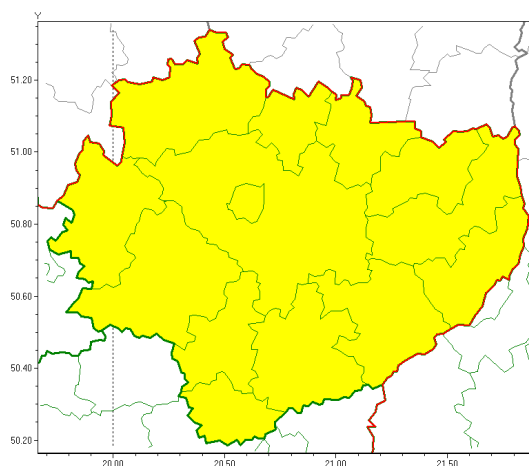

Zasięg ostrzeżeń w województwie

Gęsta mgła
2021-11-16 20:59

WOJEWÓDZTWO WI TOKRZYSKIE
OSTRZEŻENIA METEOROLOGICZNE ZBIORCZO NR 134
WYKAZ OBOWIĄZUJĄCYCH OSTRZEŻEŃ
o godz. 20:59 dnia 16.11.2021

Zjawisko/Stopień zagrożenia	Gęsta mgła/1
Obszar (w nawiasie numer ostrzeżenia dla powiatu)	powiaty: buski(93), jędrzejowski(91), kazimierski(94), Kielce(96), kielecki(97), konecki(87), opatowski(94), ostrowiecki(94), pińczowski(93), sandomierski(95), skarżyski(92), starachowicki(90), staszowski(96), włoszczowski(90)
Ważność	od godz. 21:00 dnia 16.11.2021 do godz. 09:00 dnia 17.11.2021
Prawdopodobieństwo	80%
Przebieg	Prognozuje się gęste mgły w zasięgu których widzialność wynosi miejscami od 100 m do 200 m.
SMS	IMGW-PIB OSTRZEŻEGA: MGŁA/1 w woj. świętokrzyskie (wszystkie powiaty) od 21:00/16.11 do 09:00/17.11.2021 widzialność 100 m. Dotyczy powiatów: wszystkie powiaty.
RSO	Woj. świętokrzyskie (wszystkie powiaty), IMGW-PIB wydał ostrzeżenie pierwszego stopnia o silnych mgłach
Uwagi	Brak.
Dyrektor synoptyk IMGW-PIB	Alina Jasek-Kamińska