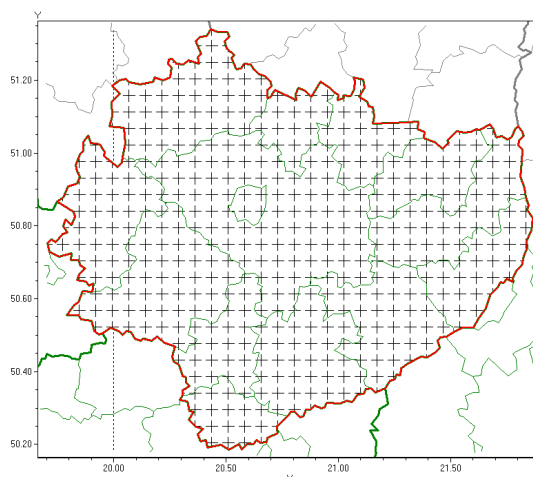

### Zasięg komunikatu w województwie

Gęsta mgła

### Komunikat meteorologiczny z godz. 09:08 dnia 12.11.2021

<b>Nazwa biura</b>	IMGW-PIB Biuro Prognoz Meteorologicznych w Krakowie
<b>Zjawiska</b>	Gęsta mgła
<b>Obszar</b>	województwo świętokrzyskie powiaty: buski, jędrzejowski, kazimierski, Kielce, kielecki, konecki, opatowski, ostrowiecki, pińczowski, sandomierski, skarżyski, starachowicki, staszowski, włoszczowski
<b>Sytuacja meteorologiczna</b>	Lokalnie utrzymują się mgły ograniczające widzialność do 100-200 m. W ciągu najbliższych godzin mgły będą ustępowały.
<b>Uwagi</b>	Komunikat przygotowany na podstawie danych z systemów teledetekcji atmosfery oraz sieci pomiarowo-obszernych IMGW-PIB. Lokalnie zjawiska mogą mieć inny przebieg niż opisany.
<b>Dyrektor synoptyk IMGW-PIB</b>	Romuald Kaseja
<b>Godzina i data wydania</b>	godz. 09:08 dnia 12.11.2021