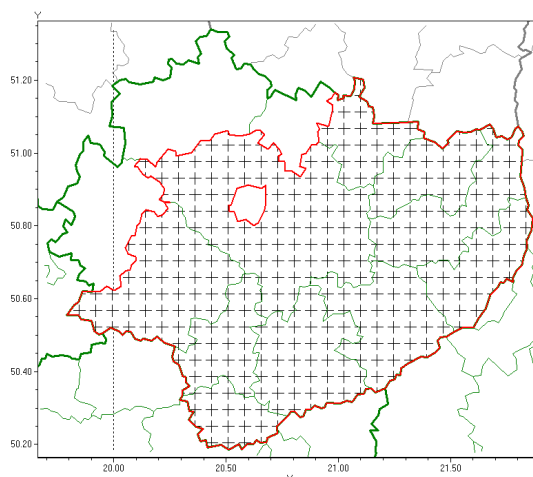

Zasięg komunikatu w województwie

Silny mróz

Komunikat meteorologiczny z godz. 04:24 dnia 16.01.2021

Nazwa biura	IMGW-PIB Biuro Prognoz Meteorologicznych w Krakowie
Zjawiska	Silny mróz
Obszar	województwo świętokrzyskie powiaty: buski, jędrzejowski, kazimierski, kielecki, opatowski, ostrowiecki, pińczowski, sandomierski, starachowicki, staszowski
Sytuacja meteorologiczna	Lokalnie w miejscach roztopione wystąpiły spadki temperatury do -15°C (Raków $-15,4^{\circ}\text{C}$, Staszów $-15,0^{\circ}\text{C}$). W ciągu dalszej części nocy i rano, miejscami temperatura będzie spadać do około -16°C .
Uwagi	Komunikat przygotowany na podstawie danych z sieci pomiarowo-obszaryjnych IMGW-PIB. Lokalnie zjawiska mogą mieć inny przebieg niż opisany.
Dyrektor synoptyk IMGW-PIB	Małgorzata Marcinek
Godzina i data wydania	godz. 04:24 dnia 16.01.2021