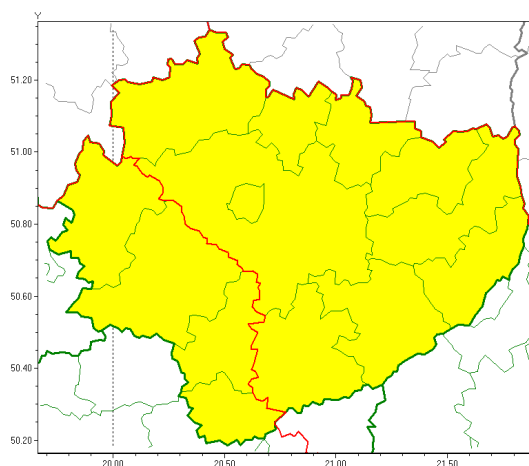

Zasięg ostrzeżeń w województwie

Oblodzenie
2021-01-07 12:19

WOJEWÓDZTWO WI TOKRZYSKIE
OSTRZEŻENIA METEOROLOGICZNE ZBIORCZO NR 3
WYKAZ OBOWIĄZUJĄCYCH OSTRZEŻEŃ
o godz. 12:19 dnia 07.01.2021

Zjawisko/Stopień zagrożenia	Oblodzenie/1
Obszar (w nawiasie numer ostrzeżenia dla powiatu)	powiaty: buski(3), Kielce(3), kielecki(3), konecki(2), opatowski(2), ostrowiecki(2), sandomierski(2), skarżyski(2), starachowicki(2), staszowski(3)
Ważność	od godz. 15:00 dnia 07.01.2021 do godz. 11:00 dnia 08.01.2021
Prawdopodobieństwo	80%
Przebieg	Prognozuje się zamrażanie mokrej nawierzchni dróg i chodników po opadach śniegu z deszczem i śniegu. Temperatura minimalna około -3°C, temperatura minimalna gruntu około -6°C.
SMS	IMGW-PIB OSTRZEŻENIA: OBLODZENIE/1 w województwie świętokrzyskim (10 powiatów) od 15:00/07.01 do 11:00/08.01.2021 temp. min. od -4 st. do -2 st., przy gruncie do -6 st., w lesie. Dotyczy powiatów: buski, Kielce, kielecki, konecki, opatowski, ostrowiecki, sandomierski, skarżyski, starachowicki i staszowski.
RSO	Woj. w województwie świętokrzyskim (10 powiatów), IMGW-PIB wydał ostrzeżenie pierwszego stopnia o oblodzeniu
Uwagi	Brak.
Zjawisko/Stopień zagrożenia	Oblodzenie/1
Obszar (w nawiasie numer ostrzeżenia dla powiatu)	powiaty: jędrzejowski(3), kazimierski(3), pińczowski(3), włoszczowski(3)
Ważność	od godz. 15:00 dnia 07.01.2021 do godz. 11:00 dnia 08.01.2021

Prawdopodobieństwo	80%
Przebieg	Prognozuje się zamarzanie mokrej nawierzchni dróg i chodników po opadach mokrego śniegu. Temperatura minimalna około -4°C , temperatura minimalna gruntu około -7°C .
SMS	IMGW-PIB OSTRZEGA: OBLODZENIE/1 w woj. świętokrzyskie (4 powiaty) od 15:00/07.01 do 11:00/08.01.2021 temp. min. od -5°C do -3°C , przy gruncie do -7°C , śnieg. Dotyczy powiatów: jędrzejowski, kazimierski, pińczowski i włoszczowski.
RSO	Woj. świętokrzyskie (4 powiaty), IMGW-PIB wydał ostrzeżenie pierwszego stopnia o oblodzeniu.
Uwagi	Brak.
Dyrektor synoptyk IMGW-PIB	Grzegorz Mikutel