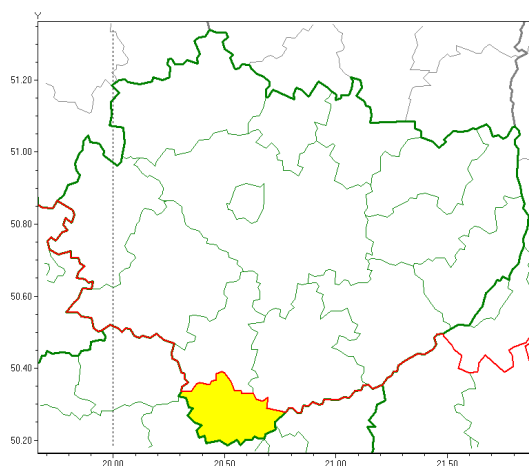

Zasięg ostrzeżeń w województwie

Oblodzenie
2020-12-25 14:39

WOJEWÓDZTWO WI TOKRZYSKIE
OSTRZEŻENIA METEOROLOGICZNE ZBIORCZO NR 164
WYKAZ OBOWIĄZUJĄCYCH OSTRZEŻEŃ
o godz. 14:39 dnia 25.12.2020

Zjawisko/Stopień zagrożenia	Oblodzenie/1
Obszar (w nawiasie numer ostrzeżenia dla powiatu)	powiaty: kazimierski(117)
Ważność	od godz. 19:30 dnia 25.12.2020 do godz. 08:00 dnia 26.12.2020
Prawdopodobieństwo	80%
Przebieg	Prognozuje się, że po opadach deszczu, deszczu ze śniegiem oraz mokrego śniegu nastąpi zamarzanie mokrej nawierzchni dróg i chodników powodujących ich oblodzenie. Temperatura powietrza obniży się do około -2°C . Temperatura minimalna przy gruncie wyniesie od -4°C do -2°C .
SMS	IMGW-PIB OSTRZEŻA: OBLODZENIE/1 w województwie świętokrzyskim (1 powiat) od 19:30/25.12 do 08:00/26.12.2020 temp. min. około -2°C , przy gruncie od -4°C do -2°C , śnieg. Dotyczy powiatów: kazimierski.
RSO	Woj. w województwie świętokrzyskim (1 powiat), IMGW-PIB wydał ostrzeżenie pierwszego stopnia o oblodzeniu
Uwagi	Brak.
Dyrektor synoptyk IMGW-PIB	Iwona Lelećko