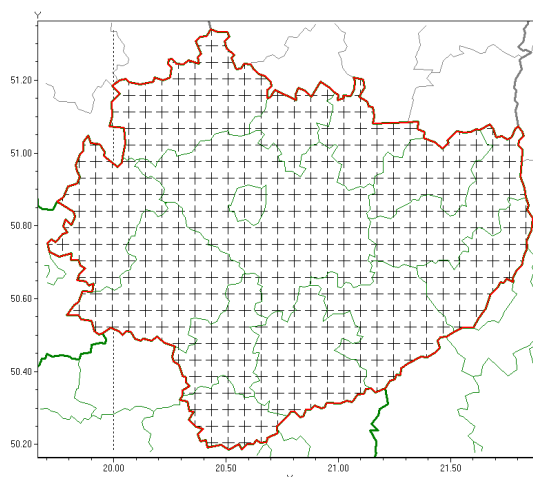

### Zasięg komunikatu w województwie

Opady marznące

### Komunikat meteorologiczny z godz. 10:46 dnia 21.12.2020

<b>Nazwa biura</b>	IMGW-PIB Biuro Prognoz Meteorologicznych w Krakowie
<b>Zjawiska</b>	Opady marznące
<b>Obszar</b>	województwo świętokrzyskie powiaty: buski, jędrzejowski, kazimierski, Kielce, kielecki, konecki, opatowski, ostrowiecki, pińczowski, sandomierski, skarżyski, starachowicki, staszowski, włoszczowski
<b>Sytuacja meteorologiczna</b>	Na obszarze województwa miejscami nadal występują słabe opady mroźnej miazgi, powodujące gołoledź. Zjawisko zakończy się w ciągu najbliższych dwóch godzin.
<b>Uwagi</b>	Komunikat przygotowany na podstawie danych z systemów teledetekcji atmosfery oraz sieci pomiarowo-obszernych IMGW-PIB. Lokalnie zjawiska mogą mieć inny przebieg niż opisany.
<b>Dyrektor synoptyk IMGW-PIB</b>	Romuald Kaseja
<b>Godzina i data wydania</b>	godz. 10:46 dnia 21.12.2020