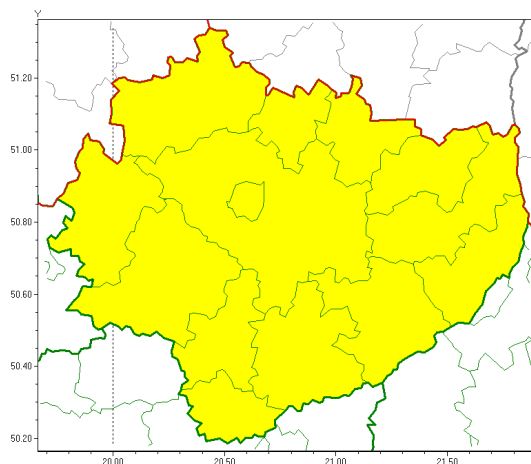

Zasięg ostrzeżeń w województwie

Gęsta mgła
2020-12-18 13:54

WOJEWÓDZTWO WI TOKRZYSKIE
OSTRZEŻENIA METEOROLOGICZNE ZBIORCZO NR 160
WYKAZ OBSZARÓW ZUSYCYCH OSTRZEŻEŃ
o godz. 13:54 dnia 18.12.2020

Zjawisko/Stopień zagrożenia	Gęsta mgła/1
Obszar (w nawiasie numer ostrzeżenia dla powiatu)	powiaty: buski(115), jędrzejowski(108), kazimierski(113), Kielce(113), kielecki(115), konecki(99), opatowski(111), ostrowiecki(111), pińczowski(113), sandomierski(114), skarżyski(107), starachowicki(110), staszowski(116), włoszczowski(101)
Ważność	od godz. 20:00 dnia 18.12.2020 do godz. 09:00 dnia 19.12.2020
Prawdopodobieństwo	80%
Przebieg	Prognozuje się gęste mgły w zasięgu których widzialność wynosi miejscami od 50 m do 200 m.
SMS	IMGW-PIB OSTRZEŻENIA: MGŁA/1 w województwie świętokrzyskim (wszystkie powiaty) od 20:00/18.12 do 09:00/19.12.2020 widzialność 50 m. Dotyczy powiatów: wszystkie powiaty.
RSO	Woj. świętokrzyskie (wszystkie powiaty), IMGW-PIB wydał ostrzeżenie pierwszego stopnia o silnych mgłach
Uwagi	Brak.
Dyrektor synoptyk IMGW-PIB	Witold Wiśniewski