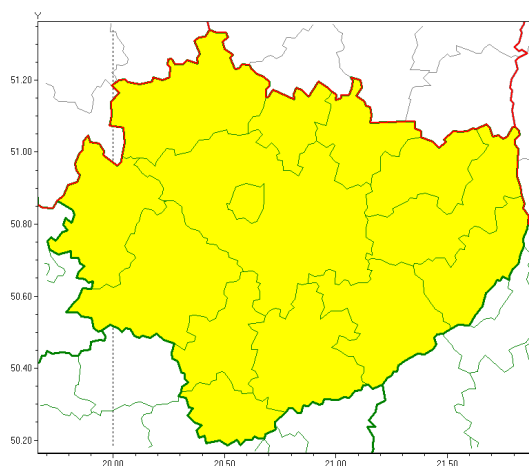

Zasięg ostrzeżeń w województwie

Oblodzenie
2020-11-29 10:28

WOJEWÓDZTWO WI TOKRZYSKIE
OSTRZEŻENIA METEOROLOGICZNE ZBIORCZO NR 144
WYKAZ OBLODZENIA I ZIMNYCH OSTRZEŻEŃ
o godz. 10:28 dnia 29.11.2020

Zjawisko/Stopień zagrożenia	Oblodzenie/1
Obszar (w nawiasie numer ostrzeżenia dla powiatu)	powiaty: buski(106), j. drzejowski(99), kazimierski(104), Kielce(102), kielecki(104), konecki(92), opatowski(102), ostrowiecki(100), pińczowski(105), sandomierski(104), skarżyski(96), starachowicki(99), staszowski(106), włoszczowski(93)
Ważność	od godz. 10:30 dnia 29.11.2020 do godz. 10:30 dnia 30.11.2020
Prawdopodobieństwo	80%
Przebieg	Prognozuje się miejscami zamarzanie mokrej nawierzchni dróg i chodników po opadach mokrego niegu. Temperatura gruntu w ciągu dnia w wielu miejscach będzie oscylowała w okolicach 0°C, po południu temperatura zacznie spadać. Temperatura minimalna w nocy od -6°C do -3°C, temperatura minimalna gruntu miejscami w nocy do około -7°C. W poniedziałek w najcieplejszym momencie dnia, temperatura gruntu również będzie oscylowała w okolicach 0°C.
SMS	IMGW-PIB OSTRZEŻENIA: OBLODZENIE/1 w woj. świętokrzyskie (wszystkie powiaty) od 10:30/29.11 do 10:30/30.11.2020 temp. min. od -6 st. do -3 st., przy gruncie do -7 st., lisko, w dzień przy gruncie ok. 0 st. Dotyczy powiatów: wszystkie powiaty.
RSO	Woj. świętokrzyskie (wszystkie powiaty), IMGW-PIB wydał ostrzeżenie pierwszego stopnia o oblodzeniu
Uwagi	Brak.
Dyrektor synoptyk IMGW-PIB	Tadeusz Stolarczyk