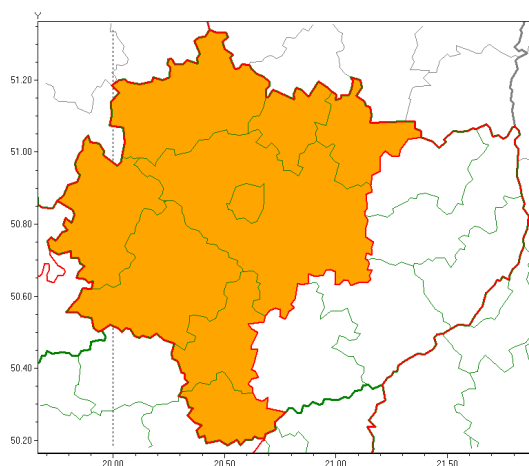

Instytut Meteorologii i Gospodarki Wodnej - Państwowy Instytut Badawczy

Biuro Prognoz Meteorologicznych w Krakowie

30-215 Kraków ul. Piotra Borowego 14

tel: 12-6398150, fax: 12-4251973

email: meteo.krakow@imgw.pl

www: www.imgw.pl

Zasięg ostrzeżeń w województwie

Burze z gradem
2020-08-30 07:05

WOJEWÓDZTWO WI TOKRZYSKIE
OSTRZEŻENIA METEOROLOGICZNE ZBIORCZO NR 121
WYKAZ OBOWIĄZUJĄCYCH OSTRZEŻEŃ
o godz. 07:05 dnia 30.08.2020

Zjawisko/Stopień zagrożenia	Burze z gradem/2
Obszar (w nawiasie numer ostrzeżenia dla powiatu)	powiaty: j drzejowski(85), kazimierski(88), Kielce(85), kielecki(87), konecki(79), pińczowski(88), skarżyski(83), starachowicki(83), włoszczowski(80)
Ważność	od godz. 18:00 dnia 30.08.2020 do godz. 02:00 dnia 31.08.2020
Prawdopodobieństwo	70%
Przebieg	Prognozuje się wystąpienie burz z opadami deszczu do 30 mm oraz porywami wiatru do 110 km/h. Miejscami grad.
SMS	IMGW-PIB OSTRZEŻENIA: BURZE Z GRADEM/2 w województwie świętokrzyskim (9 powiatów) od 18:00/30.08 do 02:00/31.08.2020 deszcz 30 mm, porywy 110 km/h, grad. Dotyczy powiatów: j drzejowski, kazimierski, Kielce, kielecki, konecki, pińczowski, skarżyski, starachowicki i włoszczowski.
RSO	Woj. świętokrzyskie (9 powiatów), IMGW-PIB wydał ostrzeżenie drugiego stopnia o burzach z gradem
Uwagi	Brak.
Dyrektor synoptyk IMGW-PIB	Iwona Lelko