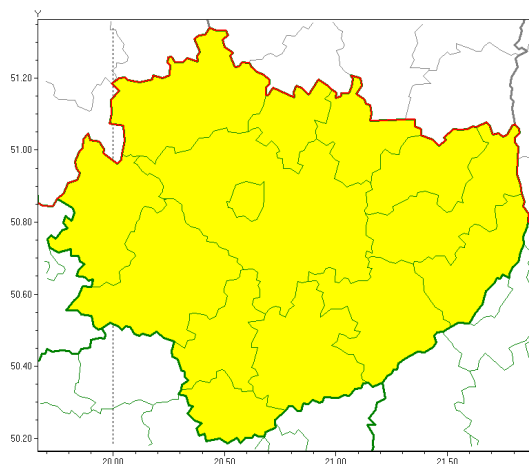

Zasięg ostrzeżeń w województwie

Burze z gradem
2020-07-19 07:12

WOJEWÓDZTWO WI TOKRZYSKIE
OSTRZEŻENIA METEOROLOGICZNE ZBIORCZO NR 99
WYKAZ OBYWATELI ZUCIANYCH OSTRZEŻENIOM
o godz. 07:12 dnia 19.07.2020

Zjawisko/Stopień zagrożenia	Burze z gradem/1
Obszar (w nawiasie numer ostrzeżenia dla powiatu)	powiaty: buski(74), jędrzejowski(69), kazimierski(71), Kielce(69), kielecki(71), konecki(64), opatowski(71), ostrowiecki(69), pińczowski(71), sandomierski(72), skarżyski(68), starachowicki(68), staszowski(73), włoszczowski(66)
Ważność	od godz. 12:00 dnia 19.07.2020 do godz. 24:00 dnia 19.07.2020
Prawdopodobieństwo	80%
Przebieg	Prognozuje się wystąpienie burz z opadami deszczu lokalnie do 40 mm oraz porywami wiatru do 80 km/h. Miejscami grad.
SMS	IMGW-PIB OSTRZEŻENIE: BURZE Z GRADEM/1 w województwie świętokrzyskim (wszystkie powiaty) od 12:00/19.07 do 24:00/19.07.2020 deszcz 40 mm, porywy 80 km/h. Dotyczy powiatów: wszystkie powiaty.
RSO	Woj. świętokrzyskie (wszystkie powiaty), IMGW-PIB wydał ostrzeżenie pierwszego stopnia o burzach z gradem
Uwagi	Brak.
Dyrektor synoptyk IMGW-PIB	Romuald Kaseja