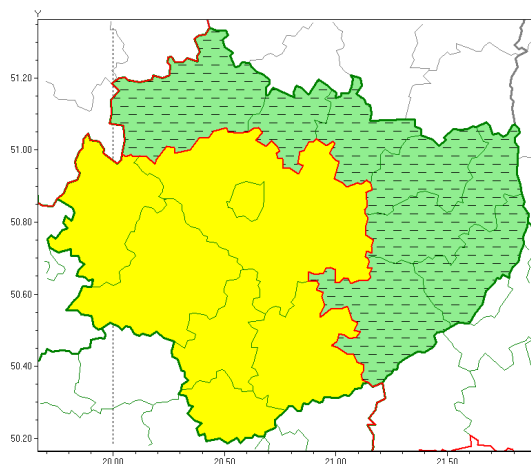

Zasięg ostrzeżeń w województwie

Burze z gradem
2020-06-25 19:11

WOJEWÓDZTWO WI TOKRZYSKIE
OSTRZEŻENIA METEOROLOGICZNE ZBIORCZO NR 82
WYKAZ OBOWIĄZUJĄCYCH OSTRZEŻEŃ
o godz. 19:11 dnia 25.06.2020

Zjawisko/Stopień zagrożenia	Burze z gradem/1 ODWOŁANIE
Obszar (w nawiasie numer ostrzeżenia dla powiatu)	powiaty: konecki(52), opatowski(58), ostrowiecki(56), sandomierski(59), skarżyski(55), starachowicki(55), staszowski(60)
Czas odwołania	godz. 19:11 dnia 25.06.2020
Przyczyna	Zjawisko zakończyło się
SMS	IMGW-PIB INFORMUJE: BURZE Z GRADEM/- w świętokrzyskie (7 powiatów) 19:11/25.06.2020 ZJAWISKO ZAKOŃCZYŁO SIĘ. Dotyczy powiatów: konecki, opatowski, ostrowiecki, sandomierski, skarżyski, starachowicki i staszowski.
RSO	Woj. świętokrzyskie (7 powiatów), IMGW-PIB odwołał ostrzeżenie pierwszego stopnia o burzach z gradem
Uwagi	Brak
Zjawisko/Stopień zagrożenia	Burze z gradem/1
Obszar (w nawiasie numer ostrzeżenia dla powiatu)	powiaty: buski(60), jędrzejowski(56), kazimierski(58), Kielce(56), kielecki(58), pińczowski(58), włoszczowski(54)
Ważność	od godz. 13:00 dnia 25.06.2020 do godz. 23:00 dnia 25.06.2020
Prawdopodobieństwo	80%
Przebieg	Prognozuje się wystąpienie burz z opadami deszczu miejscami od 20 mm do 30 mm, punktowo może być do 40 mm, oraz porywami wiatru do 75 km/h. Miejscami grad.