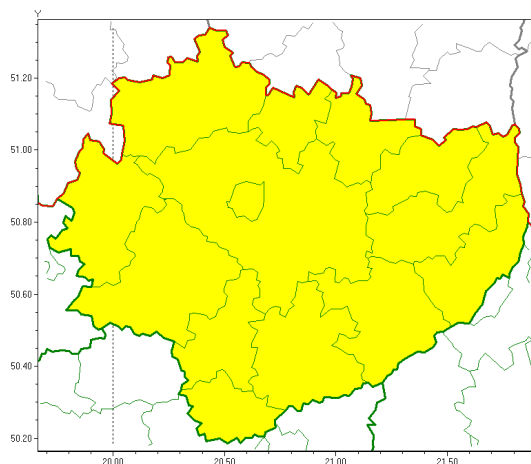

### Zasięg ostrzeżeń w województwie

Burze z gradem  
2020-06-25 07:09

**WOJEWÓDZTWO WI TOKRZYSKIE**  
**OSTRZEŻENIA METEOROLOGICZNE ZBIORCZO NR 81**  
**WYKAZ OBOWIAZUJĄCYCH OSTRZEŻEŃ**  
**o godz. 07:09 dnia 25.06.2020**

Zjawisko/Stopień zagrożenia	Burze z gradem/1
Obszar (w nawiasie numer ostrzeżenia dla powiatu)	powiaty: buski(60), j. drzejowski(56), kazimierski(58), Kielce(56), kielecki(58), konecki(52), opatowski(58), ostrowiecki(56), pińczowski(58), sandomierski(59), skarżyski(55), starachowicki(55), staszowski(60), włoszczowski(54)
Ważność	od godz. 13:00 dnia 25.06.2020 do godz. 23:00 dnia 25.06.2020
Prawdopodobieństwo	80%
Przebieg	Prognozuje się wystąpienie burz z opadami deszczu miejscami od 20 mm do 30 mm, punktowo może być do 40 mm, oraz porywami wiatru do 75 km/h. Miejscami grad.
SMS	IMGW-PIB OSTRZEŻENIA: BURZE Z GRADEM/1 w woj. świętokrzyskie (wszystkie powiaty) od 13:00/25.06 do 23:00/25.06.2020 deszcz 40 mm, porywy 75 km/h. Dotyczy powiatów: wszystkie powiaty.
RSO	Woj. świętokrzyskie (wszystkie powiaty), IMGW-PIB wydał ostrzeżenie pierwszego stopnia o burzach z gradem
Uwagi	Brak.
Dyrektor synoptyk IMGW-PIB	Alina Jasek-Kamińska