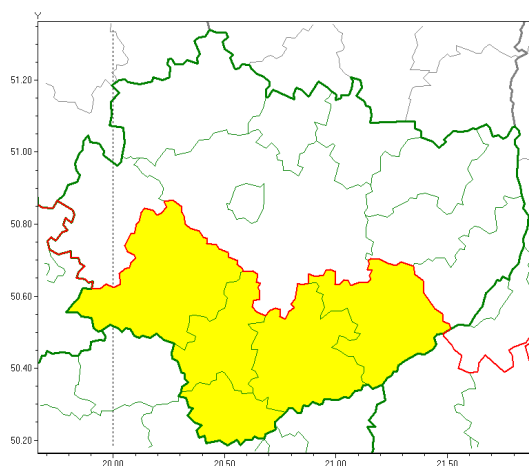

Zasięg ostrzeżeń w województwie

Burze  
2020-05-28 07:15

**WOJEWÓDZTWO WI TOKRZYSKIE**  
**OSTRZEŻENIA METEOROLOGICZNE ZBIORCZO NR 54**  
**WYKAZ OBOWIAZUJĄCYCH OSTRZEŻEŃ**  
**o godz. 07:15 dnia 28.05.2020**

Zjawisko/Stopień zagrożenia	Burze/1
Obszar (w nawiasie numer ostrzeżenia dla powiatu)	powiaty: buski(44), j. drzejowski(40), kazimierski(43), pińczowski(42), staszowski(44)
Ważność	od godz. 11:30 dnia 28.05.2020 do godz. 22:30 dnia 28.05.2020
Prawdopodobieństwo	80%
Przebieg	Prognozuje się wystąpienie burz z opadami deszczu miejscami od 10 mm do 20 mm, lokalnie do 30 mm oraz porywami wiatru do 60 km/h.
SMS	IMGW-PIB OSTRZEŻENIA: BURZE/1 w woj. świętokrzyskim (5 powiatów) od 11:30/28.05 do 22:30/28.05.2020 deszcz 30 mm, porywy 60 km/h. Dotyczy powiatów: buski, j. drzejowski, kazimierski, pińczowski i staszowski.
RSO	Woj. świętokrzyskie (5 powiatów), IMGW-PIB wydał ostrzeżenie pierwszego stopnia o burzach
Uwagi	Brak.
Dyrektor synoptyk IMGW-PIB	Łukasz Harasimowicz