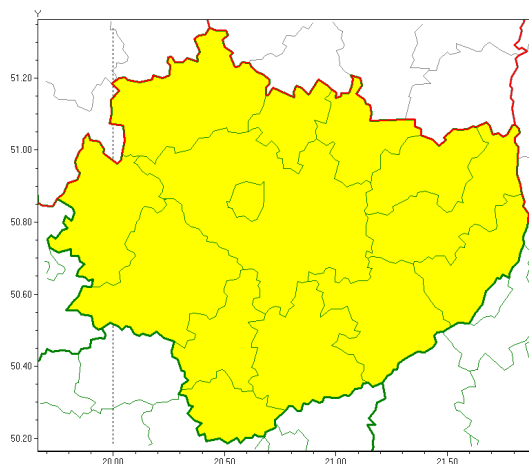

Instytut Meteorologii i Gospodarki Wodnej - Państwowy Instytut Badawczy

Biuro Prognoz Meteorologicznych w Krakowie

30-215 Kraków ul. Piotra Borowego 14

tel: 12-6398150, fax: 12-4251973

email: meteo.krakow@imgw.pl

www: www.imgw.pl

Zasięg ostrzeżeń w województwie

Przymrozki
2020-05-12 13:35

WOJEWÓDZTWO WI TOKRZYSKIE
OSTRZEŻENIA METEOROLOGICZNE ZBIORCZO NR 49
WYKAZ OBOWIĄZUJĄCYCH OSTRZEŻEŃ
o godz. 13:35 dnia 12.05.2020

Zjawisko/Stopień zagrożenia	Przymrozki/1
Obszar (w nawiasie numer ostrzeżenia dla powiatu)	powiaty: buski(39), jędrzejowski(35), kazimierski(38), Kielce(36), kielecki(37), konecki(33), opatowski(38), ostrowiecki(36), pińczowski(37), sandomierski(39), skarżyski(35), starachowicki(35), staszowski(39), włoszczowski(34)
Ważność	od godz. 00:30 dnia 13.05.2020 do godz. 06:30 dnia 13.05.2020
Prawdopodobieństwo	80%
Przebieg	Prognozuje się temperatury minimalne od -1°C do 1°C, a przy gruncie od -3°C do 0°C.
SMS	IMGW-PIB OSTRZEŻENIA: PRZYMROZKI/1 w województwie świętokrzyskim (wszystkie powiaty) od 00:30/13.05 do 06:30/13.05.2020 temp. min -1 st., przy gruncie -3 st. Dotyczy powiatów: wszystkie powiaty.
RSO	Woj. świętokrzyskie (wszystkie powiaty), IMGW-PIB wydał ostrzeżenie pierwszego stopnia o przymrozkach
Uwagi	Brak.
Dyrektor synoptyk IMGW-PIB	Iwona Lelko