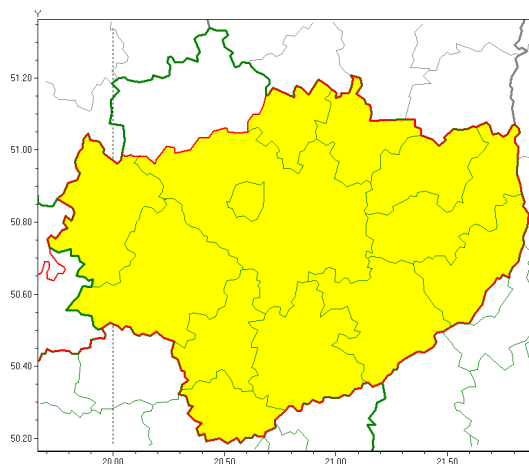

Zasięg ostrzeżeń w województwie

Przymrozki
2020-04-21 14:21

WOJEWÓDZTWO WI TOKRZYSKIE
OSTRZEŻENIA METEOROLOGICZNE ZBIORCZO NR 42
WYKAZ OBOWIĄZUJĄCYCH OSTRZEŻEŃ
o godz. 14:21 dnia 21.04.2020

Zjawisko/Stopień zagrożenia	Przymrozki/1
Obszar (w nawiasie numer ostrzeżenia dla powiatu)	powiaty: buski(33), jdrzejowski(31), kazimierski(33), Kielce(32), kielecki(32), opatowski(33), ostrowiecki(32), pińczowski(32), sandomierski(33), skarżyski(31), starachowicki(31), staszowski(33), włoszczowski(30)
Ważność	od godz. 00:00 dnia 22.04.2020 do godz. 07:30 dnia 22.04.2020
Prawdopodobieństwo	80%
Przebieg	Lokalnie w obniżeniach terenu prognozuje się spadek temperatury do -2°C , przy gruncie do -4°C .
SMS	IMGW-PIB OSTRZEŻENIA: PRZYMROZKI/1 w województwie świętokrzyskim (13 powiatów) od 00:00/22.04 do 07:30/22.04.2020 temp. min -2°C , przy gruncie -4°C . Dotyczy powiatów: buski, jdrzejowski, kazimierski, Kielce, kielecki, opatowski, ostrowiecki, pińczowski, sandomierski, skarżyski, starachowicki, staszowski i włoszczowski.
RSO	Woj. świętokrzyskie (13 powiatów), IMGW-PIB wydał ostrzeżenie pierwszego stopnia o przymrozkach
Uwagi	Brak.
Dyrektor synoptyk IMGW-PIB	Alina Jasek-Kamińska