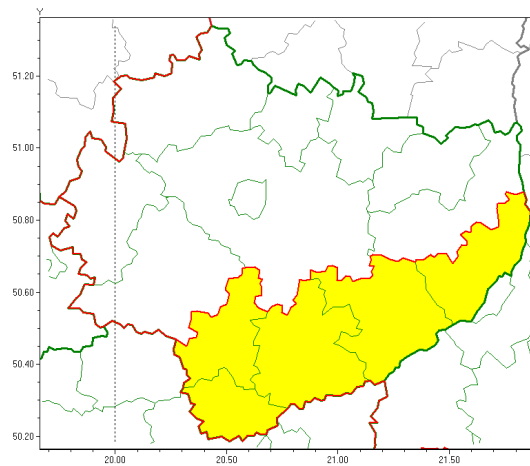

Zasięg ostrzeżeń w województwie

Burze
2019-07-31 14:09

WOJEWÓDZTWO WI TOKRZYSKIE
OSTRZEŻENIA METEOROLOGICZNE ZBIORCZO NR 82
WYKAZ OBOWIĄZUJĄCYCH OSTRZEŻEŃ
o godz. 14:09 dnia 31.07.2019

Zjawisko/Stopień zagrożenia	Burze/1
Obszar (w nawiasie numer ostrzeżenia dla powiatu)	powiaty: buski(53), kazimierski(54), pińczowski(54), sandomierski(53), staszowski(53)
Ważność	od godz. 14:10 dnia 31.07.2019 do godz. 22:30 dnia 31.07.2019
Prawdopodobieństwo	90%
Przebieg	Prognozuje się wystąpienie burz z opadami deszczu miejscami od 20 mm do 30 mm, lokalnie do 40 mm oraz porywami wiatru do 70 km/h.
SMS	IMGW-PIB OSTRZEŻENIA: BURZE/1 w województwie świętokrzyskim (5 powiatów) od 14:10/31.07 do 22:30/31.07.2019 deszcz do 40 mm, porywy 70 km/h. Dotyczy powiatów: buski, kazimierski, pińczowski, sandomierski i staszowski.
RSO	Woj. świętokrzyskie (5 powiatów), IMGW-PIB wydał ostrzeżenie pierwszego stopnia o burzach
Uwagi	Brak.
Dyrektor synoptyk IMGW-PIB	Tomasz Knopik