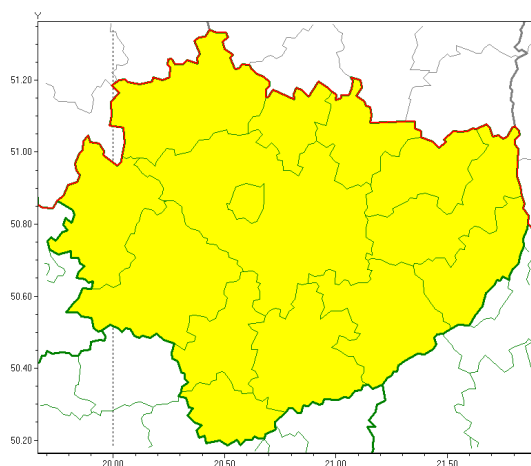

Zasięg ostrzeżeń w województwie

Burze z gradem
2019-07-13 07:39

WOJEWÓDZTWO WI TOKRZYSKIE
OSTRZEŻENIA METEOROLOGICZNE ZBIORCZO NR 73
WYKAZ OBYWÓW ZUCIANYCH OSTRZEŻENIAMI
o godz. 07:39 dnia 13.07.2019

Zjawisko/Stopień zagrożenia	Burze z gradem/1
Obszar (w nawiasie numer ostrzeżenia dla powiatu)	powiaty: buski(46), j. drzejowski(46), kazimierski(47), Kielce(46), kielecki(46), konecki(44), opatowski(45), ostrowiecki(45), pińczowski(47), sandomierski(46), skarżyski(45), starachowicki(47), staszowski(46), włoszczowski(44)
Ważność	od godz. 11:00 dnia 13.07.2019 do godz. 22:00 dnia 13.07.2019
Prawdopodobieństwo	80%
Przebieg	Prognozuje się wystąpienie burz z opadami deszczu miejscami od 15 mm do 20 mm, lokalnie do 30 mm oraz porywami wiatru do 60 km/h. Miejscami możliwy grad.
SMS	IMGW-PIB OSTRZEŻENIE: BURZE Z GRADEM/1 w woj. świętokrzyskiej (wszystkie powiaty) od 11:00/13.07 do 22:00/13.07.2019 deszcz 30 mm, porywy 60 km/h. Dotyczy powiatów: wszystkie powiaty.
RSO	Woj. świętokrzyskie (wszystkie powiaty), IMGW-PIB wydał ostrzeżenie pierwszego stopnia o burzach z gradem
Uwagi	Brak.
Dyrektor synoptyk IMGW-PIB	Łukasz Harasimowicz