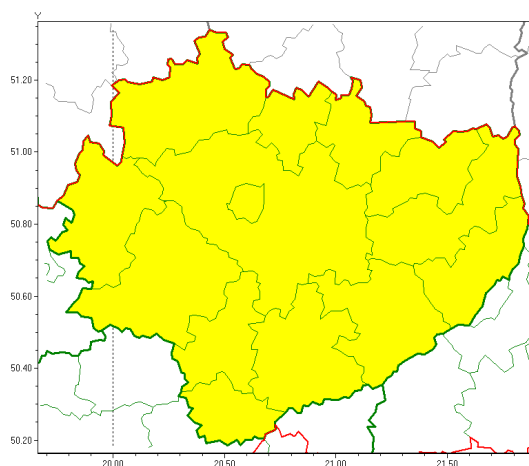

Zasięg ostrzeżeń w województwie

 Burze z gradem
 2019-05-27 10:50

WOJEWÓDZTWO WI TOKRZYSKIE
OSTRZEŻENIA METEOROLOGICZNE ZBIORCZO NR 51
WYKAZ OBSZARÓW ZUCIANYCH OSTRZEŻENIAMI
o godz. 10:50 dnia 27.05.2019

Zjawisko/Stopień zagrożenia	Burze z gradem/1
Obszar (w nawiasie numer ostrzeżenia dla powiatu)	powiaty: buski(31), jędrzejowski(32), kazimierski(32), Kielce(32), kielecki(32), konecki(30), opatowski(30), ostrowiecki(30), pińczowski(32), sandomierski(31), skarżyski(31), starachowicki(32), staszowski(30), włoszczowski(30)
Ważność	od godz. 12:00 dnia 27.05.2019 do godz. 21:00 dnia 27.05.2019
Prawdopodobieństwo	80%
Przebieg	Prognozuje się wystąpienie burz z opadami deszczu miejscami od 15 mm do 25 mm oraz porywami wiatru do 75 km/h. Miejscami może liwy grad.
SMS	IMGW-PIB OSTRZEŻENIA: BURZE Z GRADEM/1 w województwie świętokrzyskim (wszystkie powiaty) od 12:00/27.05 do 21:00/27.05.2019 deszcz 25 mm, porywy 75 km/h. Dotyczy powiatów: wszystkie powiaty.
RSO	Woj. świętokrzyskie (wszystkie powiaty), IMGW-PIB wydał ostrzeżenie pierwszego stopnia o burzach z gradem
Uwagi	Brak.
Dyrektor synoptyk IMGW-PIB	Grzegorz Mikutel