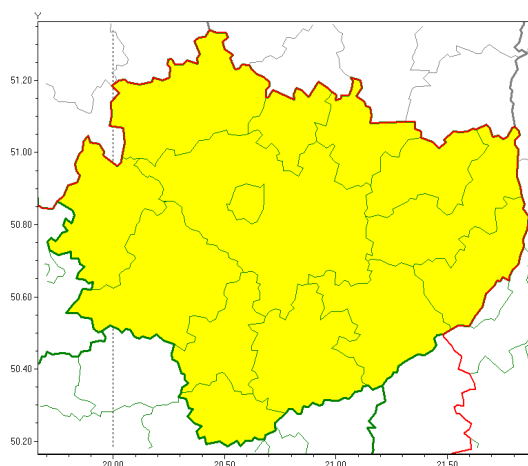

Zasięg ostrzeżeń w województwie

Oblodzenie
2018-12-24 12:06

WOJEWÓDZTWO WI TOKRZYSKIE
OSTRZEŻENIA METEOROLOGICZNE ZBIORCZO NR 69
WYKAZ OBOWIĄZUJĄCYCH OSTRZEŻEŃ
o godz. 12:06 dnia 24.12.2018

Zjawisko/Stopień zagrożenia	Oblodzenie/1
Obszar	powiaty: buski(47), j. drzejowski(45), kazimierski(45), Kielce(46), kielecki(46), konecki(40), opatowski(49), ostrowiecki(45), pińczowski(44), sandomierski(50), skarżyski(41), starachowicki(42), staszowski(49), włoszczowski(41)
Ważność	od godz. 14:00 dnia 24.12.2018 do godz. 11:00 dnia 25.12.2018
Prawdopodobieństwo	80%
Przebieg	Prognozuje się zamarzanie mokrej nawierzchni dróg i chodników po opadach mokrego śniegu. Temperatura minimalna od -4°C do -2°C, temperatura minimalna gruntu od -6°C do -4°C.
SMS	IMGW-PIB OSTRZEŻENIE: OBLODZENIE/1 w województwie świętokrzyskim (wszystkie powiaty) od 14:00/24.12 do 11:00/25.12.2018 temp. min. od -4 st. do -2 st., przy gruncie do -6 st., śnieg. Dotyczy powiatów: wszystkie powiaty.
RSO	Woj. świętokrzyskie (wszystkie powiaty), IMGW-PIB wydał ostrzeżenie pierwszego stopnia o oblodzeniu
Uwagi	Brak.
Dyrektor synoptyk IMGW-PIB	Grzegorz Mikutel