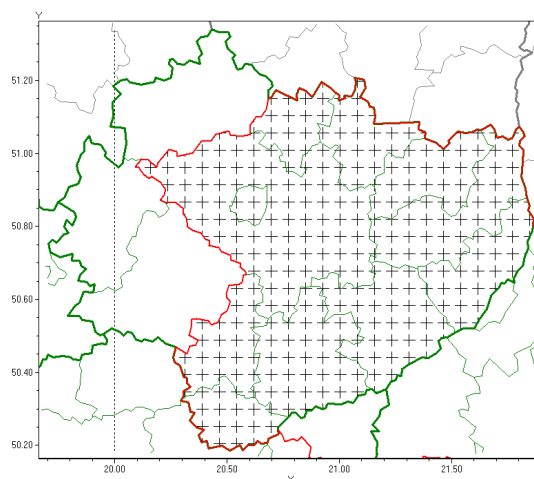

Zasięg komunikatu w województwie

Opady marznące

Komunikat meteorologiczny z godz. 05:08 dnia 21.12.2018

Nazwa biura	IMGW-PIB Biuro Prognoz Meteorologicznych w Krakowie
Zjawiska	Opady marznące
Obszar	województwo świętokrzyskie powiaty: buski, kazimierski, Kielce, kielecki, opatowski, ostrowiecki, pińczowski, sandomierski, skarżyski, starachowicki, staszowski
Sytuacja meteorologiczna	Miejscami wystąpiły słabe opady deszczu ze śniegiem przy ujemnej temperaturze gruntu, lokalnie opady mroźnego deszczu powodują gołoledź.
Uwagi	Komunikat przygotowano na podstawie danych z systemów teledetekcji atmosfery oraz sieci pomiarowo-obszernych IMGW-PIB. Lokalnie zjawiska mogą mieć inny przebieg niż opisany.
Dyrektor synoptyk IMGW-PIB	Witold Wiśniewski
Godzina i data wydania	godz. 05:08 dnia 21.12.2018