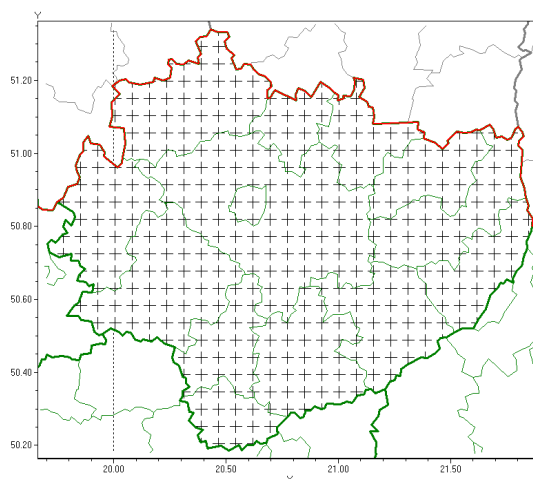

### Zasięg komunikatu w województwie

Opady marznące

### **Komunikat meteorologiczny z godz. 01:24 dnia 14.12.2018**

<b>Nazwa biura</b>	IMGW-PIB Biuro Prognoz Meteorologicznych w Krakowie
<b>Zjawiska</b>	Opady marznące
<b>Obszar</b>	województwo świętokrzyskie powiaty: buski, jędrzejowski, kazimierski, Kielce, kielecki, konecki, opatowski, ostrowiecki, pińczowski, sandomierski, skarżyski, starachowicki, staszowski, włoszczowski
<b>Sytuacja meteorologiczna</b>	Miejscami obserwuje się słabe opady marznącej mawki.
<b>Uwagi</b>	Komunikat przygotowany na podstawie danych z systemów teledetekcji atmosfery oraz sieci pomiarowo-obszernych IMGW-PIB. Lokalnie zjawiska mogą mieć inny przebieg niż opisany.
<b>Dyrektor synoptyk IMGW-PIB</b>	Łukasz Kiełt
<b>Godzina i data wydania</b>	godz. 01:24 dnia 14.12.2018