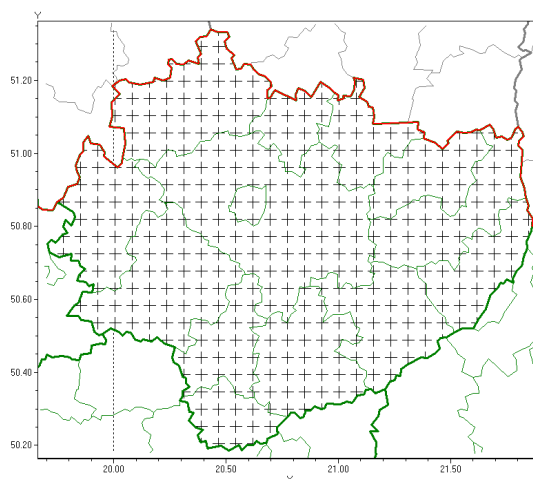

Zasięg komunikatu w województwie

Opady marznące

Komunikat meteorologiczny z godz. 06:44 dnia 21.11.2018

Nazwa biura	IMGW-PIB Biuro Prognoz Meteorologicznych w Krakowie
Zjawiska	Opady marznące
Obszar	województwo świętokrzyskie powiaty: buski, jędrzejowski, kazimierski, Kielce, kielecki, konecki, opatowski, ostrowiecki, pińczowski, sandomierski, skarżyski, starachowicki, staszowski, włoszczowski
Sytuacja meteorologiczna	Nadal miejscami obserwuje się słabe opady marznące mawki powodujące gołoled.
Uwagi	Komunikat przygotowany na podstawie danych z systemów teledetekcji atmosfery oraz sieci pomiarowo-obszernych IMGW-PIB. Lokalnie zjawiska mogą mieć inny przebieg niż opisany.
Dyrektor synoptyk IMGW-PIB	Iwona Lelko
Godzina i data wydania	godz. 06:49 dnia 21.11.2018