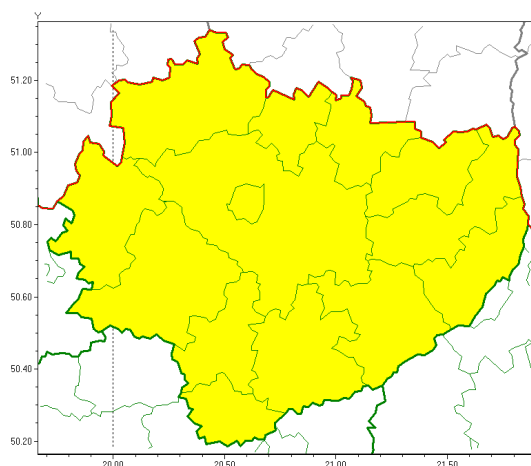

Zasięg ostrzeżeń w województwie

Opady marznące
2018-11-20 07:00

WOJEWÓDZTWO WI TOKRZYSKIE
OSTRZEŻENIA METEOROLOGICZNE ZBIORCZO NR 58
WYKAZ OBOWIĄZUJĄCYCH OSTRZEŻEŃ
o godz. 07:00 dnia 20.11.2018

Zjawisko/Stopień zagrożenia	Opady marznące/1
Obszar	powiaty: buski, jędrzejowski, kazimierski, Kielce, kielecki, konecki, opatowski, ostrowiecki, pińczowski, sandomierski, skarżyski, starachowicki, staszowski, włoszczowski
Ważność	od godz. 20:00 dnia 20.11.2018 do godz. 09:00 dnia 21.11.2018
Prawdopodobieństwo	80%
Przebieg	Prognozuje się wystąpienie miejscami słabych opadów marznącego deszczu oraz mawki powodującej gołole.
SMS	IMGW-PIB OSTRZEŻENIA: MARZĄCE OPADY/1 w woj. świętokrzyskie (wszystkie powiaty) od 20:00/20.11 do 09:00/21.11.2018 marznące opady, drogi liskie. Dotyczy powiatów: wszystkie powiaty.
RSO	Woj. świętokrzyskie (wszystkie powiaty), IMGW-PIB wydał ostrzeżenie pierwszego stopnia o opadach marzących
Dyrektor synoptyk IMGW-PIB	Michał Solarz