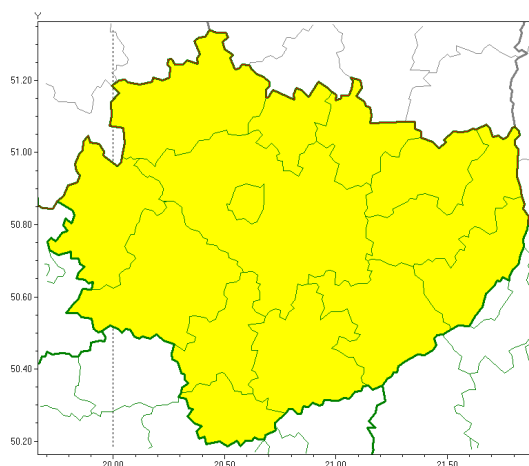

Zasięg ostrzeżeń w województwie

Burze z gradem
2018-07-27 07:32

WOJEWÓDZTWO WI TOKRZYSKIE
OSTRZEŻENIA METEOROLOGICZNE ZBIORCZO NR 19
WYKAZ OBOWIĄZUJĄCYCH OSTRZEŻEŃ
o godz. 07:32 dnia 27.07.2018

Zjawisko/Stopień zagrożenia	Burze z gradem/1
Obszar	powiaty: buski, jędrzejowski, kazimierski, Kielce, kielecki, konecki, opatowski, ostrowiecki, pińczowski, sandomierski, skarżyski, starachowicki, staszowski, włoszczowski
Ważność	od godz. 11:00 dnia 27.07.2018 do godz. 20:30 dnia 27.07.2018
Prawdopodobieństwo	80%
Przebieg	Prognozuje się wystąpienie burz z opadami deszczu miejscami od 20 mm do 30 mm, lokalnie do 40 mm oraz porywami wiatru do 70 km/h. Lokalnie możliwe grad.
SMS	IMGW-PIB OSTRZEŻENIA: BURZE Z GRADEM/1 w województwie świętokrzyskim (wszystkie powiaty) od 11:00/27.07 do 20:30/27.07.2018 deszcz 40 mm, porywy 70 km/h. Dotyczy powiatów: wszystkie powiaty.
RSO	Woj. świętokrzyskie (wszystkie powiaty), IMGW-PIB wydał ostrzeżenie pierwszego stopnia o burzach z gradem
Dyrektor synoptyk IMGW-PIB	Adam Dziedzic