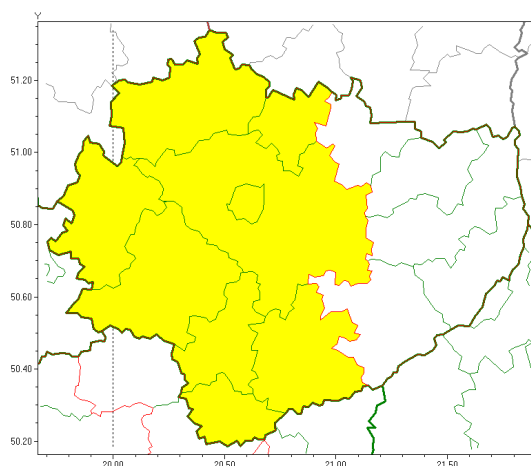

### Zasięg ostrzeżeń w województwie

Intensywne opady deszczu z burzami  
2018-07-18 19:24

**WOJEWÓDZTWO WI TOKRZYSKIE**  
**OSTRZEŻENIA METEOROLOGICZNE ZBIORCZO NR 15**  
**WYKAZ OBSZARÓW ZUCIANYCH OSTRZEŻENIAMI**  
**o godz. 19:24 dnia 18.07.2018**

<b>Zjawisko/Stopień zagrożenia</b>	Intensywne opady deszczu z burzami/1
<b>Obszar</b>	powiaty: buski, jędrzejowski, kazimierski, Kielce, kielecki, konecki, pińczowski, skarżyski, włoszczowski
<b>Ważność</b>	od godz. 19:30 dnia 18.07.2018 do godz. 08:00 dnia 19.07.2018
<b>Prawdopodobieństwo</b>	90%
<b>Przebieg</b>	Prognozuje się wystąpienie opadów deszczu okresami o natężeniu umiarkowanym okresami silnym. Prognozowana wysokość opadów za okres ważności ostrzeżenia - miejscami od 30 mm do 50 mm. W trakcie opadów deszczu będą występowały burze z porywami wiatru do 65 km/h.
<b>SMS</b>	IMGW-PIB OSTRZEŻENIE: DESZCZ i BURZE/1 w województwie świętokrzyskim (9 powiatów) od 19:30/18.07 do 08:00/19.07.2018 50 mm; porywy 65km/h. Dotyczy powiatów: buski, jędrzejowski, kazimierski, Kielce, kielecki, konecki, pińczowski, skarżyski i włoszczowski.
<b>RSO</b>	Woj. świętokrzyskie (9 powiatów), IMGW-PIB wydał ostrzeżenie pierwszego stopnia o intensywnych opadach deszczu z burzami
<b>Dyrektor synoptyk IMGW-PIB</b>	Piotr Ramza