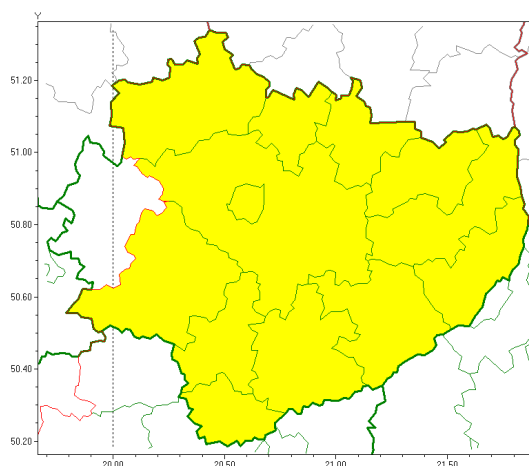

### Zasięg ostrzeżeń w województwie

Intensywne opady deszczu z burzami  
2018-07-16 06:40

**WOJEWÓDZTWO WI TOKRZYSKIE**  
**OSTRZEŻENIA METEOROLOGICZNE ZBIORCZO NR 13**  
**WYKAZ OBOWIĄZUJĄCYCH OSTRZEŻEŃ**  
**o godz. 06:40 dnia 16.07.2018**

<b>Zjawisko/Stopień zagrożenia</b>	Intensywne opady deszczu z burzami/1
<b>Obszar</b>	powiaty: buski, jędrzejowski, kazimierski, Kielce, kielecki, konecki, opatowski, ostrowiecki, pińczowski, sandomierski, skarżyski, starachowicki, staszowski
<b>Ważność</b>	od godz. 09:00 dnia 16.07.2018 do godz. 24:00 dnia 16.07.2018
<b>Prawdopodobieństwo</b>	80%
<b>Przebieg</b>	Prognozuje się wystąpienie opadów deszczu okresami o natężeniu umiarkowanym lub silnym. Prognozowana wysokość opadów za okres ważności ostrzeżenia - miejscami od 25 mm do 40 mm. W trakcie opadów deszczu będzie występować burze z porywami wiatru do 70 km/h. Lokalnie grad.
<b>SMS/RSO</b>	Woj. świętokrzyskie (13 powiatów), IMGW-PIB wydał ostrzeżenie pierwszego stopnia o intensywnych opadach deszczu z burzami
<b>Dyrektor synoptyk IMGW-PIB</b>	Alina Jasek-Kamińska