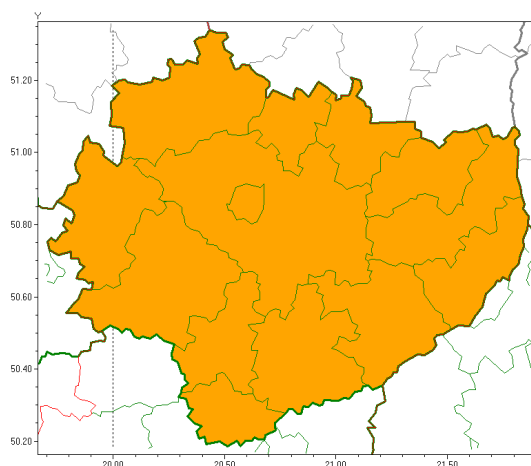

### Zasięg ostrzeżeń w województwie

Burze z gradem  
2018-06-21 07:45

**WOJEWÓDZTWO WI TOKRZYSKIE**  
**OSTRZEŻENIA METEOROLOGICZNE ZBIORCZO NR 3**  
**WYKAZ OBSZARÓW ZUCIANYCH OSTRZEŻENIAMI**  
**o godz. 07:45 dnia 21.06.2018**

Zjawisko/Stopień zagrożenia	Burze z gradem/2
Obszar	powiaty: buski, jędrzejowski, kazimierski, Kielce, kielecki, konecki, opatowski, ostrowiecki, pińczowski, sandomierski, skarżyski, starachowicki, staszowski, włoszczowski
Ważność	od godz. 14:00 dnia 21.06.2018 do godz. 04:00 dnia 22.06.2018
Prawdopodobieństwo	80%
Przebieg	Prognozuje się wystąpienie burz z opadami deszczu miejscami od 25 mm do 40 mm, lokalnie do 50 mm oraz porywami wiatru do 100 km/h. Miejscami grad.
SMS/RSO	Woj. świętokrzyskie (wszystkie powiaty), IMGW-PIB wydał ostrzeżenie drugiego stopnia o burzach z gradem
Dyrektor synoptyk IMGW-PIB	Monika Kaseja