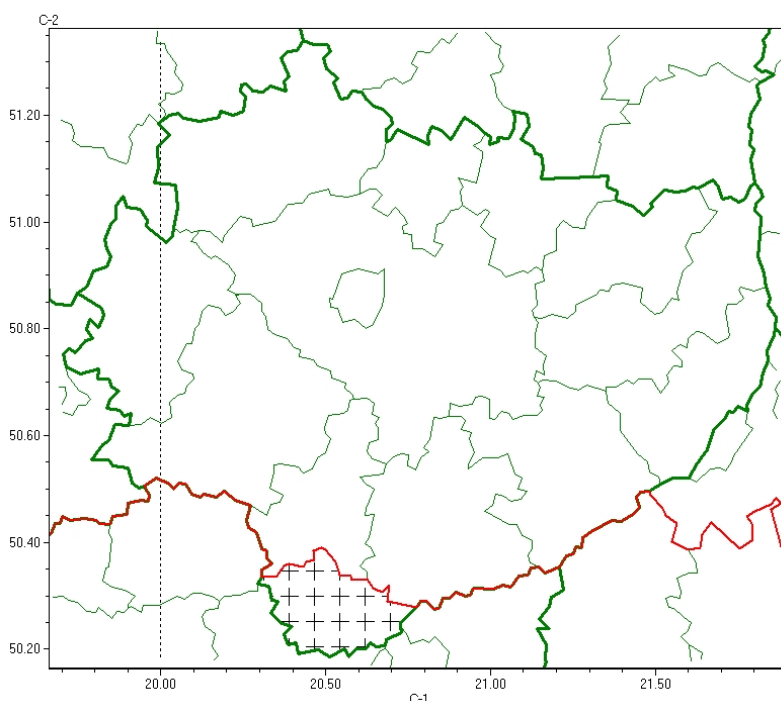

Wojewódzkie Centrum Zarządzania Kryzysowego

<http://czkw.kielce.uw.gov.pl/czk/aktualnosci-i-komunikat/komunikaty-kryzysowe/29890,Komunikat-meteorologiczny-z-godz-0603-dnia-10042025-Przymrozki-Oblodzenie-powiat.html>
19.04.2025, 03:27

Komunikat meteorologiczny z godz. 06:03 dnia 10.04.2025 - Przymrozki, Oblodzenie (powiat kazimierski)

Zasięg komunikatu w województwie

Przymrozki, Oblodzenie

Komunikat meteorologiczny z godz. 06:03 dnia 10.04.2025

Nazwa biura: **IMGW-PIB Biuro Prognoz Meteorologicznych w Krakowie**

Zjawiska: **Przymrozki, Oblodzenie**

Obszar: **województwo świętokrzyskie**

powiaty: **kazimierski**

Sytuacja meteorologiczna: **Na części obszaru temperatura powietrza spadła poniżej 0°C i będzie się podnosić dopiero po wschodzie słońca. Po opadach deszczu i deszczu ze śniegiem występować może w takich warunkach oblodzenie dróg i chodników.**

Uwagi: **Komunikat przygotowano na podstawie danych z systemów teledetekcji atmosfery oraz sieci pomiarowo-obszaryjnych IMGW-PIB. Lokalnie zjawiska mogą mieć inny przebieg niż opisany.**