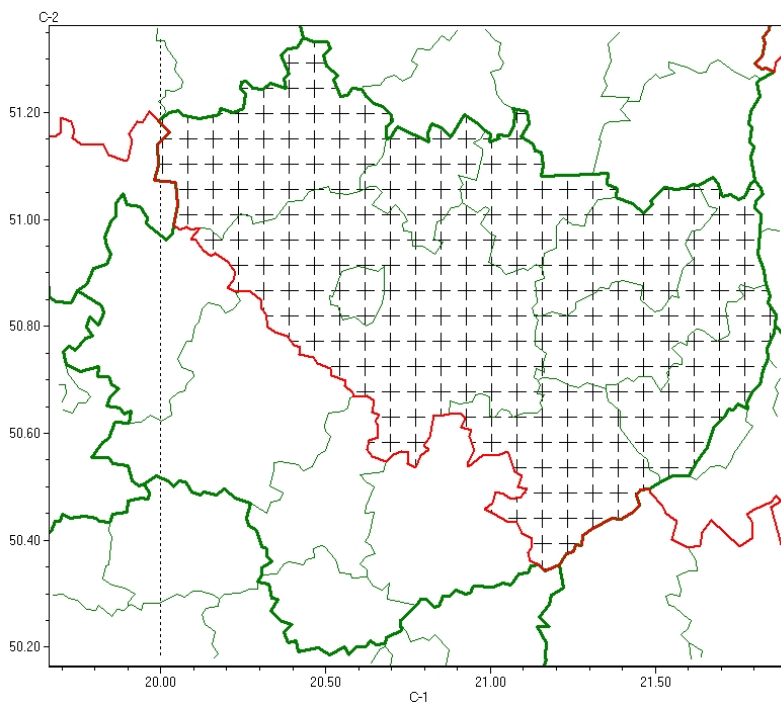

Wojewódzkie Centrum Zarządzania Kryzysowego

<http://czkw.kielce.uw.gov.pl/czk/aktualnosci-i-komunikat/komunikaty-kryzysowe/29812,Komunikat-meteorologiczny-z-godz-0626-dnia-30032025-Przymrozki-powiaty-Kielce-ki.html>
02.04.2025, 22:32

Komunikat meteorologiczny z godz. 06:26 dnia 30.03.2025 - Przymrozki (powiaty: Kielce, kielecki, konecki, opatowski, ostrowiecki, sandomierski, skarżyski, starachowicki, staszowski)

Zasięg komunikatu w województwie

Przymrozki

Komunikat meteorologiczny z godz. 06:26 dnia 30.03.2025

Nazwa biura: **IMGW-PIB Biuro Prognoz Meteorologicznych w Krakowie**

Zjawiska: **Przymrozki**

Obszar: **województwo świętokrzyskie**

powiaty: **Kielce, kielecki, konecki, opatowski, ostrowiecki, sandomierski, skarżyski, starachowicki, staszowski**

Sytuacja meteorologiczna: **Miejscami wciąż utrzymuje się jeszcze temperatura poniżej 0°C. W ciągu najbliższej godziny temperatura zacznie rosnąć.**

Uwagi: **Komunikat przygotowano na podstawie danych z systemów teledetekcji atmosfery oraz sieci pomiarowo-obszaryjnych IMGW-PIB. Lokalnie zjawiska mogą mieć inny przebieg niż opisany.**