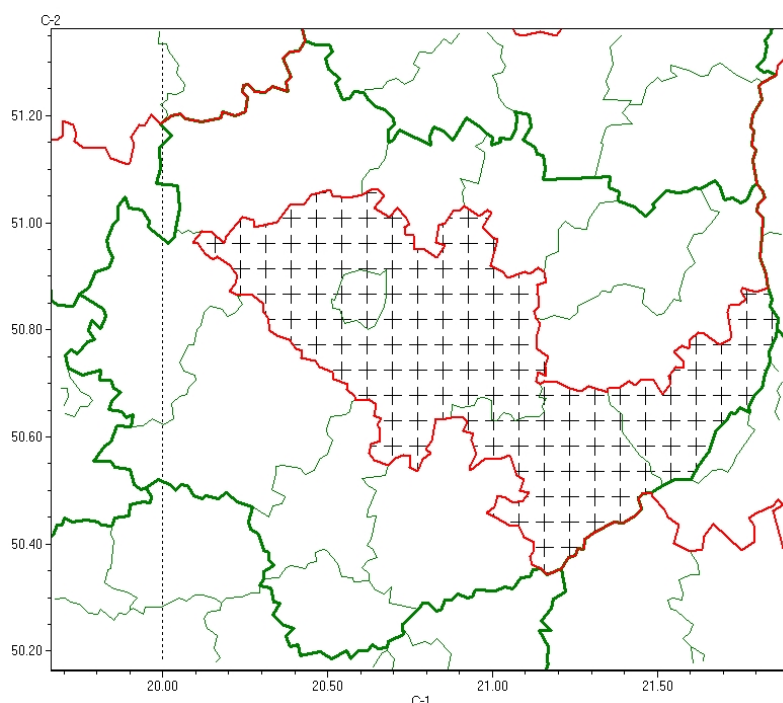

Wojewódzkie Centrum Zarządzania Kryzysowego

<http://czkw.kielce.uw.gov.pl/czk/aktualnosci-i-komunikat/komunikaty-kryzysowe/29811,Komunikat-meteorologiczny-z-godz-0449-dnia-30032025-Przymrozki-powiaty-Kielce-kielceki-sandomierski-staszowski.html>
02.04.2025, 22:34

Komunikat meteorologiczny z godz. 04:49 dnia 30.03.2025 - Przymrozki (powiaty: Kielce, kielecki, sandomierski, staszowski)

Zasięg komunikatu w województwie

Przymrozki

Komunikat meteorologiczny z godz. 04:49 dnia 30.03.2025

Nazwa biura: **IMGW-PIB Biuro Prognoz Meteorologicznych w Krakowie**

Zjawiska: **Przymrozki**

Obszar: **województwo świętokrzyskie**

powiaty: **Kielce, kielecki, sandomierski, staszowski**

Sytuacja meteorologiczna: **Lokalnie temperatura osiągnęła już 0°C. W kolejnych godzinach możliwy jest spadek temperatury do około -1°C.**

[Powrót](#)
