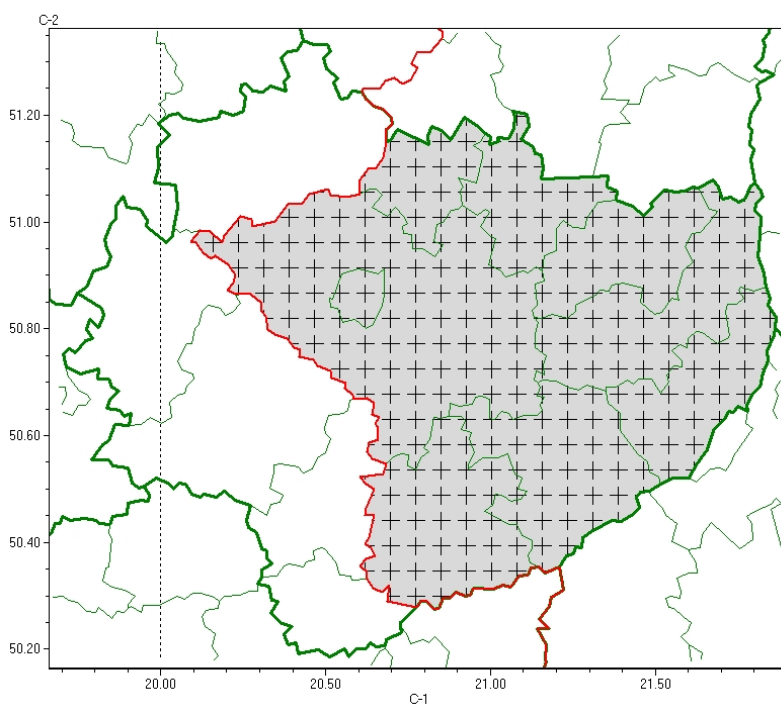

Wojewódzkie Centrum Zarządzania Kryzysowego

<http://czkw.kielce.uw.gov.pl/czk/aktualnosci-i-komunikat/komunikaty-kryzysowe/29782,Komunikat-meteorologiczny-z-godz-214-dnia-25032025-Przymrozki-powiaty-buski-Kie.html>
01.04.2025, 20:15

Komunikat meteorologiczny z godz. 22:14 dnia 25.03.2025 - Przymrozki (powiaty: buski, Kielce, kielecki, opatowski, ostrowiecki, sandomierski, skarżyski, starachowicki, staszowski)

Zasięg komunikatu w województwie

Przymrozki

Komunikat meteorologiczny z godz. 22:14 dnia 25.03.2025

Nazwa biura: **IMGW-PIB Biuro Prognoz Meteorologicznych w Krakowie**

Zjawiska: **Przymrozki**

Obszar: **województwo świętokrzyskie**

powiaty: **buski, Kielce, kielecki, opatowski, ostrowiecki, sandomierski, skarżyski, starachowicki, staszowski**

Sytuacja meteorologiczna: **Spadek temperatury powietrza stopniowo postępuje i punktowo obserwowane są już temperatury ujemne. Na przeważającym obszarze temperatura powietrza jest jeszcze dodatnia, ale w ciągu 2-3h przewiduje się jej spadek poniżej 0°C.**

Uwagi: **Komunikat przygotowano na podstawie danych z systemów teledetekcji atmosfery oraz sieci pomiarowo-obszaryjnych IMGW-PIB. Lokalnie zjawiska mogą mieć inny przebieg niż opisany.**