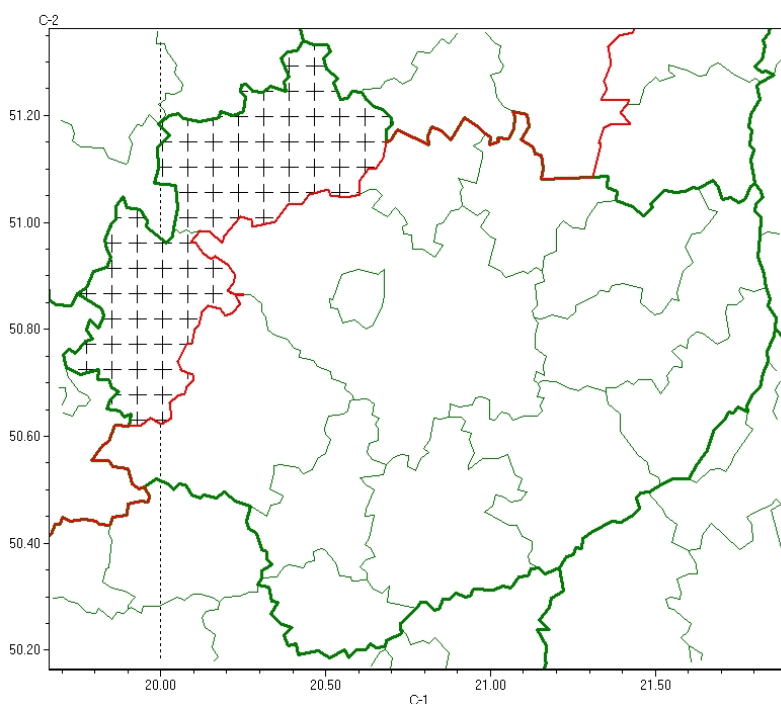

Wojewódzkie Centrum Zarządzania Kryzysowego

<http://czkw.kielce.uw.gov.pl/czk/aktualnosci-i-komunikat/komunikaty-kryzysowe/29766,Komunikat-meteorologiczny-z-godz-0639-dnia-25032025-Gesta-mgla-powiaty-konecki-w.html>
01.04.2025, 19:05

Komunikat meteorologiczny z godz. 06:39 dnia 25.03.2025 - Gęsta mgła (powiaty: konecki, włoszczowski)

Zasięg komunikatu w województwie

Gęsta mgła

Komunikat meteorologiczny z godz. 06:39 dnia 25.03.2025

Nazwa biura: **IMGW-PIB Biuro Prognoz Meteorologicznych w Krakowie**

Zjawiska: **Gęsta mgła**

Obszar: **województwo świętokrzyskie**

powiaty: **konecki, włoszczowski**

Sytuacja meteorologiczna: **Miejscami wciąż utrzymuje się gęsta mgła, która lokalnie ogranicza widzialność do około 100 m. W najbliższym czasie mgła będzie powoli zanikać, ale jeszcze przez najbliższy czas lokalnie może być gęsta.**