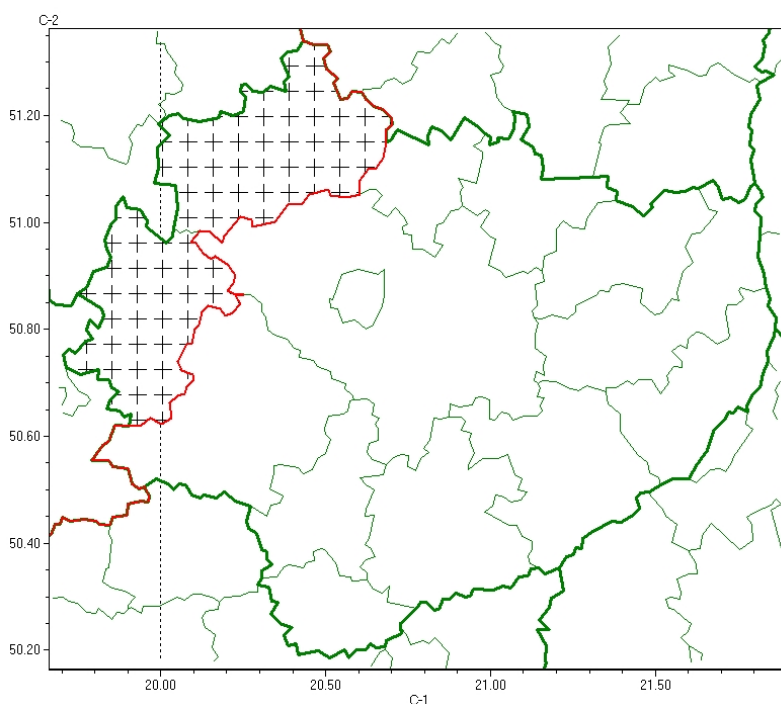

Wojewódzkie Centrum Zarządzania Kryzysowego

<http://czkw.kielce.uw.gov.pl/czk/aktualnosci-i-komunikat/komunikaty-kryzysowe/29765,Komunikat-meteorologiczny-z-godz-0315-dnia-25032025-Gesta-mgla-powiaty-konecki-w.html>
01.04.2025, 20:12

Komunikat meteorologiczny z godz. 03:15 dnia 25.03.2025 - Gęsta mgła (powiaty: konecki, włoszczowski)

Zasięg komunikatu w województwie

Gęsta mgła

Komunikat meteorologiczny z godz. 03:15 dnia 25.03.2025

Nazwa biura: **IMGW-PIB Biuro Prognoz Meteorologicznych w Krakowie**

Zjawiska: **Gęsta mgła**

Obszar: **województwo świętokrzyskie**

powiaty: **konecki, włoszczowski**

Sytuacja meteorologiczna: **Miejscami utworzyła się gęsta mgła, która lokalnie ogranicza widzialność do około 100 m. Widzialność w najbliższym czasie będzie się wahać i okresowo poprawiać, ale mgła może utrzymywać się aż do godzin porannych.**