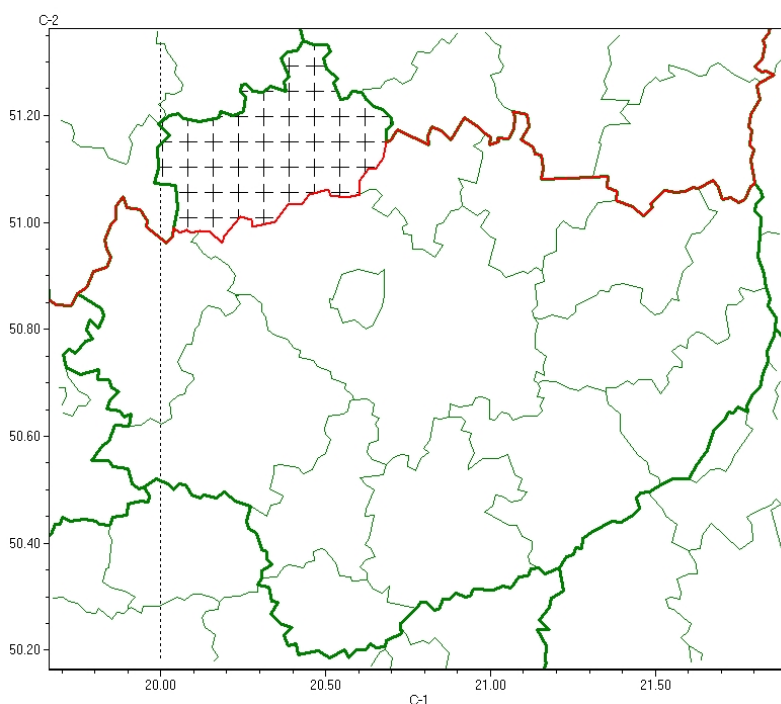

Wojewódzkie Centrum Zarządzania Kryzysowego

<http://czkw.kielce.uw.gov.pl/czk/aktualnosci-i-komunikat/komunikaty-kryzysowe/29764,Komunikat-meteorologiczny-z-godz-0120-dnia-25032025-Przymrozki-powiat-konecki.html>
01.04.2025, 19:02

Komunikat meteorologiczny z godz. 01:20 dnia 25.03.2025 - Przymrozki (powiat konecki)

Zasięg komunikatu w województwie

Przymrozki

Komunikat meteorologiczny z godz. 01:20 dnia 25.03.2025

Nazwa biura: **IMGW-PIB Biuro Prognoz Meteorologicznych w Krakowie**

Zjawiska: **Przymrozki**

Obszar: **województwo świętokrzyskie**

powiaty: **konecki**

Sytuacja meteorologiczna: **Miejscami temperatura powietrza wynosi około -1°C , a przy gruncie od około -4°C do -1°C . Tak niska temperatura utrzymywać się będzie również w kolejnych godzinach.**

Uwagi: **Komunikat przygotowano na podstawie danych z systemów teledetekcji atmosfery oraz sieci pomiarowo-obszaryjnych IMGW-PIB. Lokalnie zjawiska mogą mieć inny przebieg niż opisany.**

Pliki do pobrania

Komunikat meteorologiczny z godz. 01:20 dnia 25.03.2025 - Przymrozki (powiat konecki)