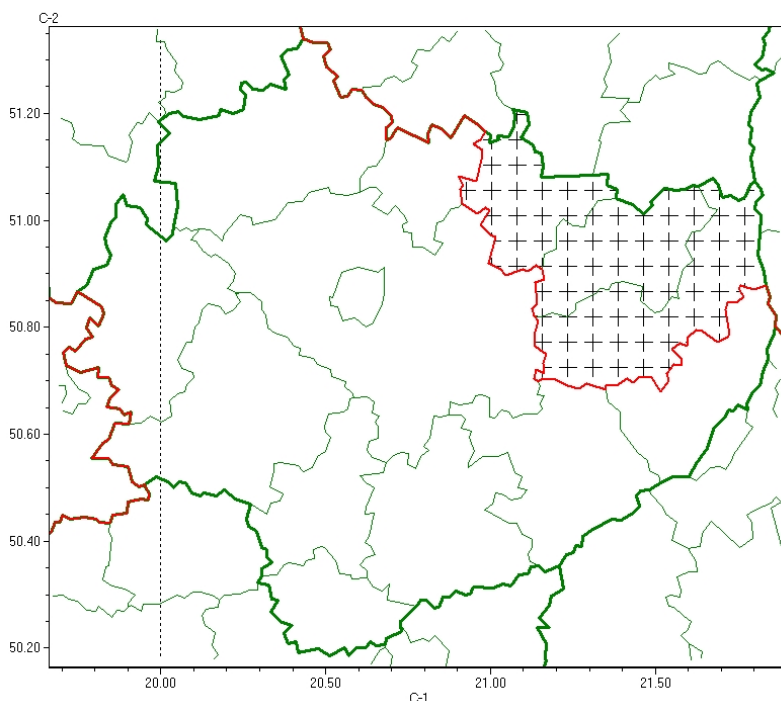

Wojewódzkie Centrum Zarządzania Kryzysowego

<http://czkw.kielce.uw.gov.pl/czk/aktualnosci-i-komunikat/komunikaty-kryzysowe/29538,Komunikat-meteorologiczny-z-godz-1938-dnia-24022025-Gesta-mgla-powiaty-opatowski.html>
25.02.2025, 03:37

Komunikat meteorologiczny z godz. 19:38 dnia 24.02.2025 - Gęsta mgła (powiaty: opatowski, ostrowiecki, starachowicki)

Zasięg komunikatu w województwie

Gęsta mgła

Komunikat meteorologiczny z godz. 19:38 dnia 24.02.2025

Nazwa biura: **IMGW-PIB Biuro Prognoz Meteorologicznych w Krakowie**

Zjawiska: **Gęsta mgła**

Obszar: **województwo świętokrzyskie**

powiaty: **opatowski, ostrowiecki, starachowicki**

Sytuacja meteorologiczna: **Miejscami występuje gęsta mgła ograniczająca widzialność do 300 m, a lokalnie do 100 m. W kolejnych godzinach prognozowane jest dalsze występowanie gęstej mgły.**

[Powrót](#)
