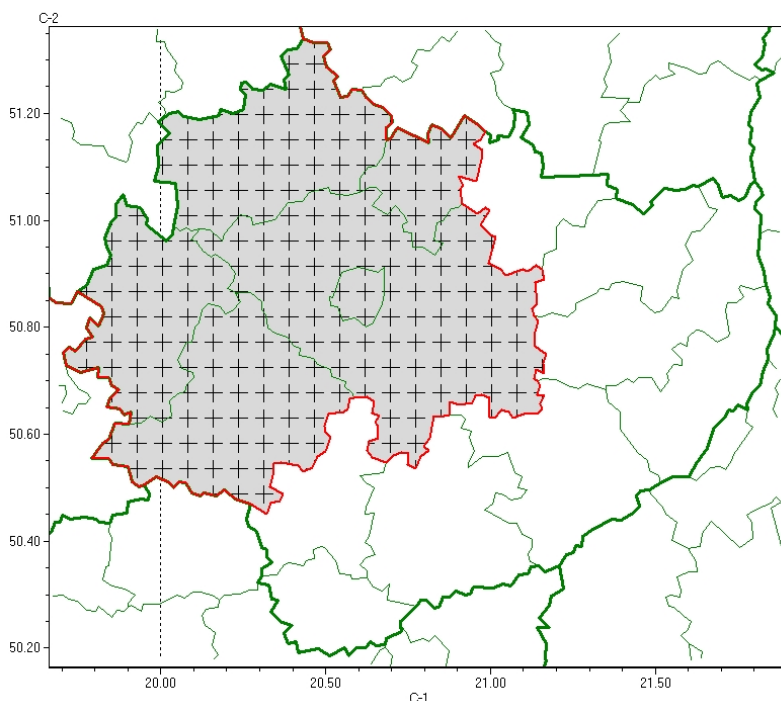

Wojewódzkie Centrum Zarządzania Kryzysowego

<http://czkw.kielce.uw.gov.pl/czk/aktualnosci-i-komunikat/komunikaty-kryzysowe/29537,Komunikat-meteorologiczny-z-godz-1718-dnia-24022025-Gesta-mgla-powiaty-jedrzejow.html>
25.02.2025, 00:41

Komunikat meteorologiczny z godz. 17:18 dnia 24.02.2025 - Gęsta mgła (powiaty: jędrzejowski, Kielce, kielecki, konecki, skarżyski, włoszczowski)

Zasięg komunikatu w województwie

Gęsta mgła

Komunikat meteorologiczny z godz. 17:18 dnia 24.02.2025

Nazwa biura: **IMGW-PIB Biuro Prognoz Meteorologicznych w Krakowie**

Zjawiska: **Gęsta mgła**

Obszar: **województwo świętokrzyskie**

powiaty: **jędrzejowski, Kielce, kielecki, konecki, skarżyski, włoszczowski**

Sytuacja meteorologiczna: **Miejscami występuje gęsta mgła ograniczająca widzialność do 300 m, a lokalnie do 100 m. W kolejnych godzinach prognozowane jest dalsze występowanie gęstej mgły.**

Uwagi: **Komunikat przygotowano na podstawie danych z systemów teledetekcji atmosfery oraz sieci pomiarowo-obszernych IMGW-PIB. Lokalnie zjawiska mogą mieć inny przebieg niż opisany.**