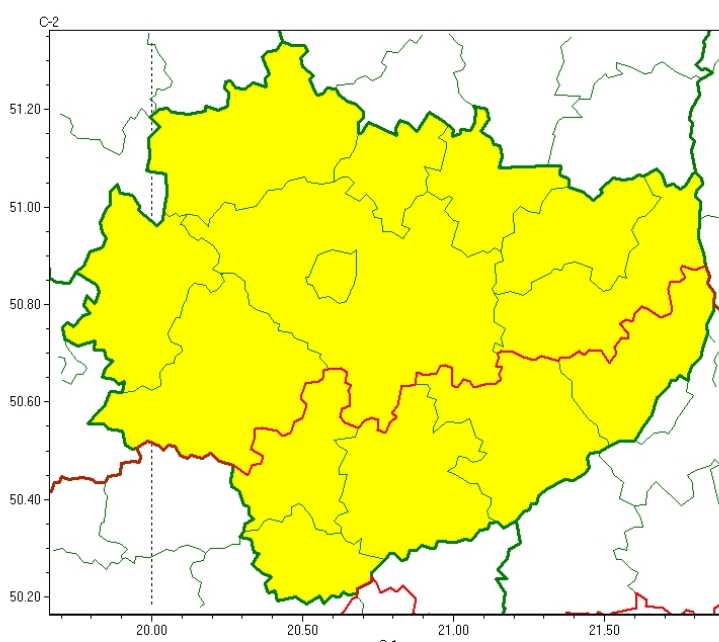

# Wojewódzkie Centrum Zarządzania Kryzysowego

<http://czkw.kielce.uw.gov.pl/czk/aktualnosci-i-komunikat/komunikaty-kryzysowe/29531,OSTRZEZENIE-METEOROLOGICZNE-NR-30-Gesta-mgla.html>  
24.02.2025, 21:36

## OSTRZEŻENIE METEOROLOGICZNE NR 30 - Gęsta mgła

Zasięg ostrzeżeń w województwie

Gęsta mgła  
2025-02-24 11:57

**WOJEWÓDZTWO ŚWIĘTOKRZYSKIE**  
**OSTRZEŻENIA METEOROLOGICZNE ZBIORCZO NR 30**  
**WYKAZ OBOWIĄZUJĄCYCH OSTRZEŻEŃ**  
**o godz. 11:57 dnia 24.02.2025**

Zjawisko/Stopień zagrożenia: **Gęsta mgła/1**

Obszar (w nawiasie numer ostrzeżenia dla powiatu) powiaty: **buski(27), kazimierski(27), pińczowski(27), sandomierski(22), staszowski(23)**

Ważność: **od godz. 17:00 dnia 24.02.2025 do godz. 12:00 dnia 25.02.2025**

Prawdopodobieństwo: **80%**

Przebieg: **Prognozuje się gęste mgły, w zasięgu których widzialność może miejscami wynosić poniżej 200 m.**

Uwagi: **Brak.**

Zjawisko/Stopień zagrożenia: **Gęsta mgła/1**

Obszar (w nawiasie numer ostrzeżenia dla powiatu) powiaty: **jędrzejowski(26), Kielce(25), kielecki(26), konecki(24), opatowski(21), ostrowiecki(20), skarżyski(23), starachowicki(23), włoszczowski(26)**