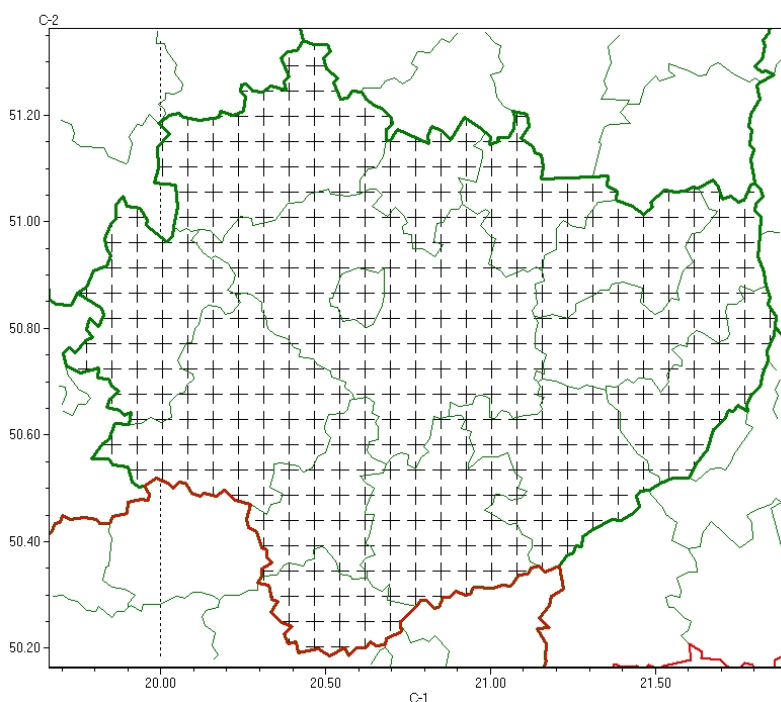

Wojewódzkie Centrum Zarządzania Kryzysowego

<http://czkw.kielce.uw.gov.pl/czk/aktualnosci-i-komunikat/komunikaty-kryzysowe/29496,Komunikat-meteorologiczny-z-godz-0517-dnia-17022025-Silny-mroz.html>
19.04.2025, 13:33

Komunikat meteorologiczny z godz. 05:17 dnia 17.02.2025 - Silny mróz

Zasięg komunikatu w województwie

Silny mróz

Komunikat meteorologiczny z godz. 05:17 dnia 17.02.2025

Nazwa biura: **IMGW-PIB Biuro Prognoz Meteorologicznych w Krakowie**

Zjawiska: **Silny mróz**

Obszar: **województwo świętokrzyskie**

powiaty: **buski, jędrzejowski, kazimierski, Kielce, kielecki, konecki, opatowski, ostrowiecki, pińczowski, sandomierski, skarżyski, starachowicki, staszowski, włoszczowski**

Sytuacja meteorologiczna: **Na przeważającym obszarze temperatura powietrza wynosi od -13°C do -16°C, lokalnie poniżej -17°C. Wartości temperatury utrzymają się w tym zakresie jeszcze przez kilka godzin, potem zaczną rosnąć.**